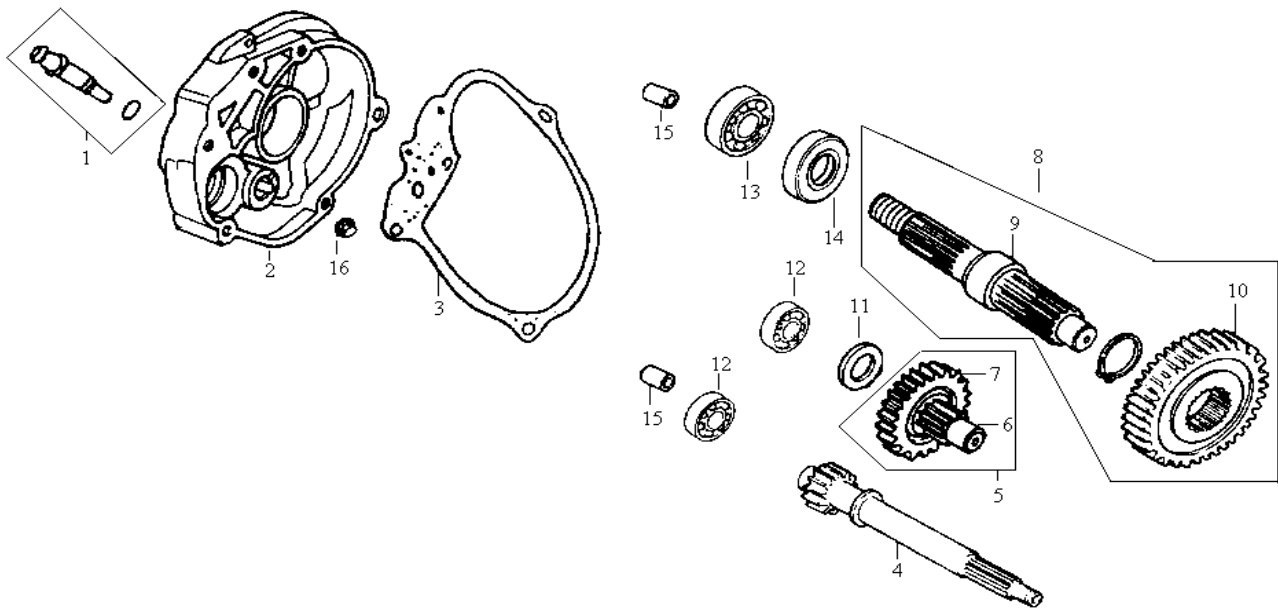

MODEL(S) BL05W1-6				A N T A L
BLOCK NO. A-1 Beskrivning	Reservdels nummer			
1. EXCENTERAXEL BAKBROMS	06-0801			1
2. SLUTVÄXELKÅPA	06-0802			1
3. PACKNING SLUTVÄXELKÅPA	08-3064			1
4. INGÅENDE AXEL SLUTVÄXEL	06-0804			1
5. MELLANDREV KOMPL. SLUTVÄXEL	06-0805			1
6. MELLANDREVAXEL SLUTVÄXEL	06-0806			1
7. MELLANDREV SLUTVÄXEL	06-0807			1
8. DRIVAXEL SEKUNDÄR KOMPL.	06-0808			1
9. DRIVAXEL SEKUNDÄR	06-0809			1
10. SLUTVÄXEL	08-4503			1
11. BRICKA MELLANDREV	06-0811			1
12. KULLAGER 6201 SLUTVÄXEL mm	06-0812			2
13. KULLAGER 6004 UU SLUTVÄXEL	06-0813			1
14. PACKBOX 27x42x7	06-0814			1
15. STYRSTIFT VARIATORKÅPA	06-0505			2
16. FLÄNSMUTTER 8mm	06-0816			1