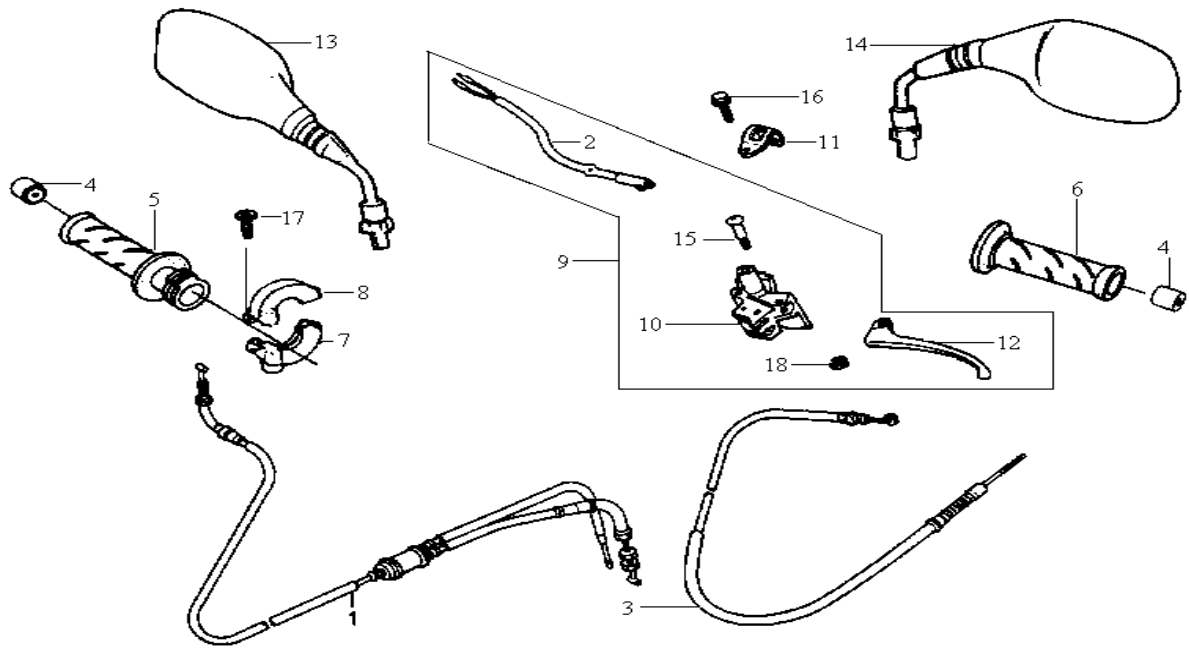

MODEL(S)
BL05W1-6

BLOCK NO. A-1

Beskrivning

Reservdels nummer

A
N
T
A
L

1. GASWIRE KOMPL. (INK.OLJE.)	07-0201-1			1
2. BROMSLJUSKONTAKT FRAM	07-1002			1
3. BROMSKABEL BAK KOMPL.	07-0203-1			1
4. STYRÄNDESPLUGG HÖ+VÄ	07-0204			2
5. GASRULLE (INKL. GUMMI)	07-0205			1
6. GUMMIHANDTAG VÄNSTER	07-0206			1
7. GASFÄSTESHALVA UNDRE	07-0207			1
8. GASFÄSTESHALVA ÖVRE	07-0208			1
9. BROMSHANDTAG VÄ. KOMPL.	07-0209-1			1
10. L. HANDLE BRKT	08-3197			1
11. BYGEL BROMSFÄSTE	08-2231			1
12. BROMSGREPP VÄNSTER	07-0212-1			1
13. BACKSPEGEL HÖGER	07-0213			1
14. BACKSPEGEL VÄNSTER	07-0214			1
16. SKRUV BROMSHANDTAG VÄ.	07-0216			1
17. SKRUV GASHANDTAG	07-0217			1