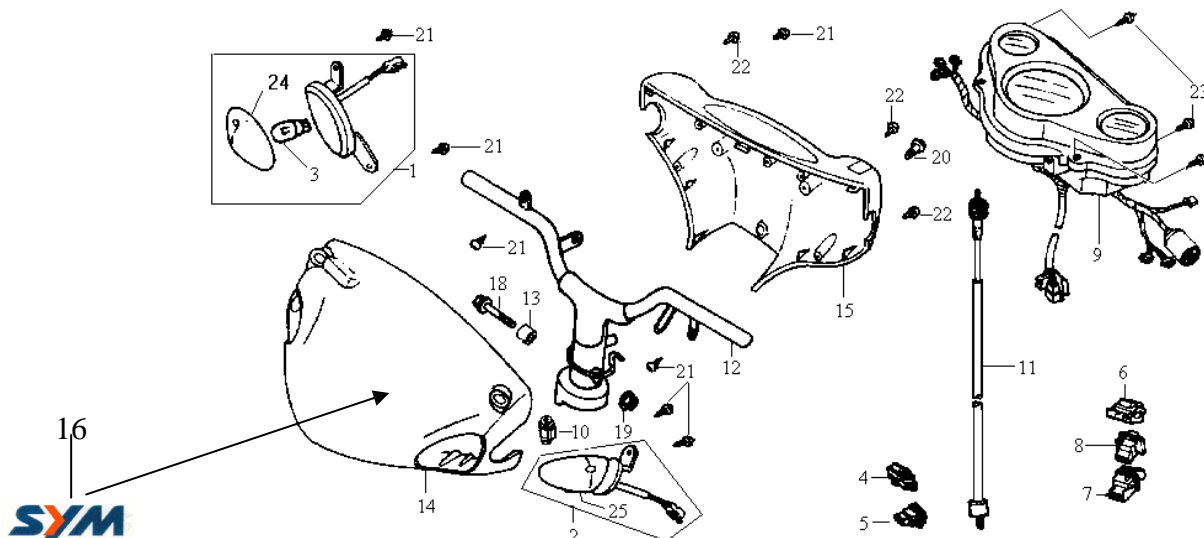

MODEL(S)
BL05W1-6

BLOCK NO. A-1

Beskrivning

Reservdels nummer

A
N
T
A
L

1. GASWIRE KOMPL. (INK.OLJE.)	07-0201-1			1
2. BROMSLJUSKONTAKT FRAM	07-1002			1
3. BROMSKABEL BAK KOMPL.	07-0203-1			1
4. STYRÄNDESPLUGG HÖ+VÄ	07-0204			2
5. GASRULLE (INKL. GUMMI)	07-0205			1
6. GUMMIHANDTAG VÄNSTER	07-0206			1
7. GASFÄSTESHALVA UNDRE	07-0207			1
8. GASFÄSTESHALVA ÖVRE	07-0208			1
9. BROMSHANDTAG VÄ. KOMPL.	07-0209-1			1
10. L. HANDLE BRKT	08-3197			1
11. BYGEL BROMSFÄSTE	08-2231			1
12. BROMSGREPP VÄNSTER	07-0212-1			1
13. BACKSPEGEL HÖGER	07-0213			1
14. BACKSPEGEL VÄNSTER	07-0214			1
16. SKRUV BROMSHANDTAG VÄ.	07-0216			1
17. SKRUV GASHANDTAG	07-0217			1