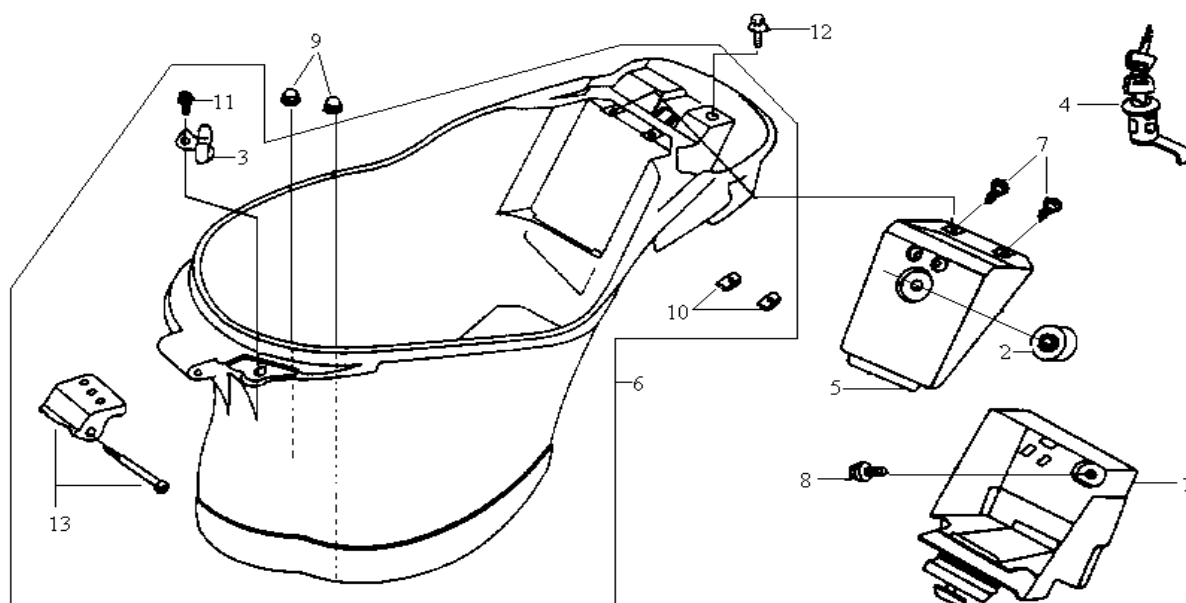

MODEL(S)
BL05W1-6

BLOCK NO. A-1

Beskrivning

Reservdels nummer

A
N
T
A
L

1. CASE BATTERY	08-3178			1
2. GUMMISTOPP BATTERI	07-1202			1
3. HJÄLMLÅS	07-1203			1
4. SADELLÅS KOMPL. med arm	07-1204			1
5. BATT. COVER ASSY. GY-013U	07-2548			1
6. BAGAGEBOX UNDER SADEL	07-1206-1			1
7. SPECIALSKRUV 5x10	07-1207			2
8. BOLT FLANGE 6MM	08-1357			1
9. KUPOLMUTTER 6mm	07-1209			2
10. FJÄDERMUTTER	07-1210			2
12. FLÄNSSKRUV 5x16	07-1212			2
13. GÅNGJÄRN SADEL	07-1206-2			1