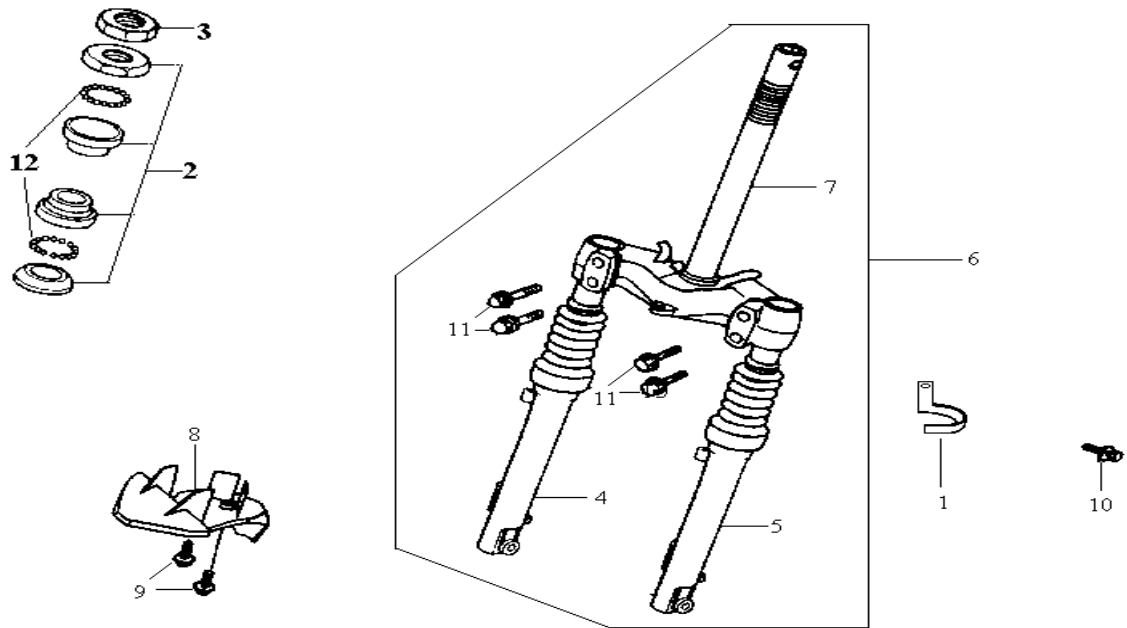

MODEL(S) BL05W1-6				A N T A L
BLOCK NO. A-1	Reservdels nummer			
Beskrivning	Reservdels nummer			
1. KLAMMER FRAMGAFFEL	07-0501			1
2. STYRLAGERSATS	07-0502			1
3. TOPPMUTTER STYRLAGER	07-0503			1
4. GAFFELBEN KOMPL. HÖGER	07-0504			1
5. GAFFELBEN KOMPL. VÄNSTER	07-0505			1
6. FRAMGAFFEL KOMPL	07-0506-1			1
7. GAFFELKRONA/STYRAXEL	07-0507			1
8. SKÄRMFÄSTE FRAM	07-0508			1
9. SKRUV SKÄRMFÄSTE FRAM	07-0509			2
10. FLÄNSBULT 6x12	07-1419			1
11. FLÄNSBULT 8x40	07-0511			4
12. STÅLKULA 5mm se 12-210-05	07-0512			2