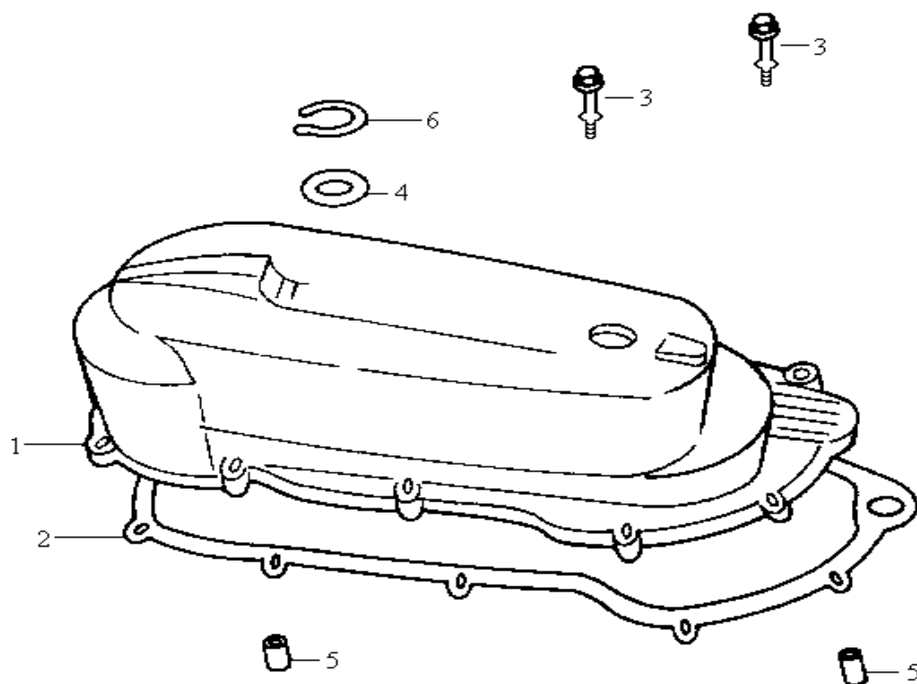

MODEL(S)
BL05W1-6

BLOCK NO. A-1

Beskrivning

Reservdels nummer

A
N
T
A
L

1. VARIATORKÅPA MED KICKAXEL
2. PACKNING VARIATORKÅPA
3. SPECIALBULT VARIATORKÅPA
4. KICKAXELBRICKA
5. STYRSTIFT VARIATORKÅPA
6. LÅSRING KICKAXEL 14mm

- 06-0501
- 06-0502
- 06-0503
- 06-0504
- 06-0505
- 06-0506

- 1
- 1
- 9
- 1
- 2
- 1