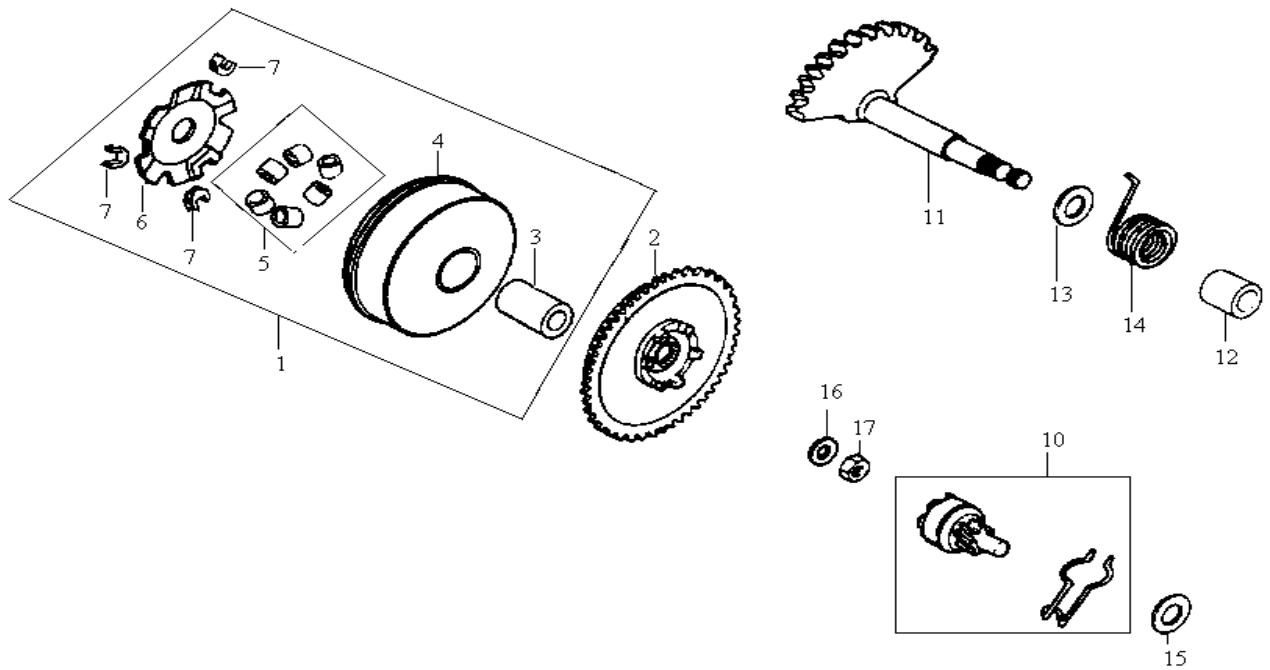

MODEL(S)				A
BL05W1-6				N
	BLOCK NO. A-1			T
Beskrivning	Reservdels nummer			A
				L
1. VARIATOR KOMPL.FRÄMRE	06-0601-1			1
2. YTTRE FR. VARITORHALVA	06-0602			1
3. GLIDBUSSNING VARIATOR	06-0603			1
4. VARIATORHALVA FRÄMRE YTTRE	06-0604			1
5. VARIATORVIKTER STD. 7.5g	06-0605-1			6
6. RAMP PLATE	08-4066			1
7. GUMMIMELLANLÄGG VARIATOR	06-0607			3
10. DREVENHET KICKSTART	06-0610			1
11. KICKSTARTAXEL INKL. SEGMENT	06-0611			1
12. BUSSNING KICKSTARTAXEL	06-0612			1
13. BRICKA KICKSTARTAXEL YTTRE	06-0613			1
14. KICKFJÄDER	06-0614			1
15. BRICKA KICKSTARTAXEL INNRE	06-0615			1
16. BRICKA SPECIAL 12mm	06-0616			1
17. MUTTER VARIATOR	06-0617			1