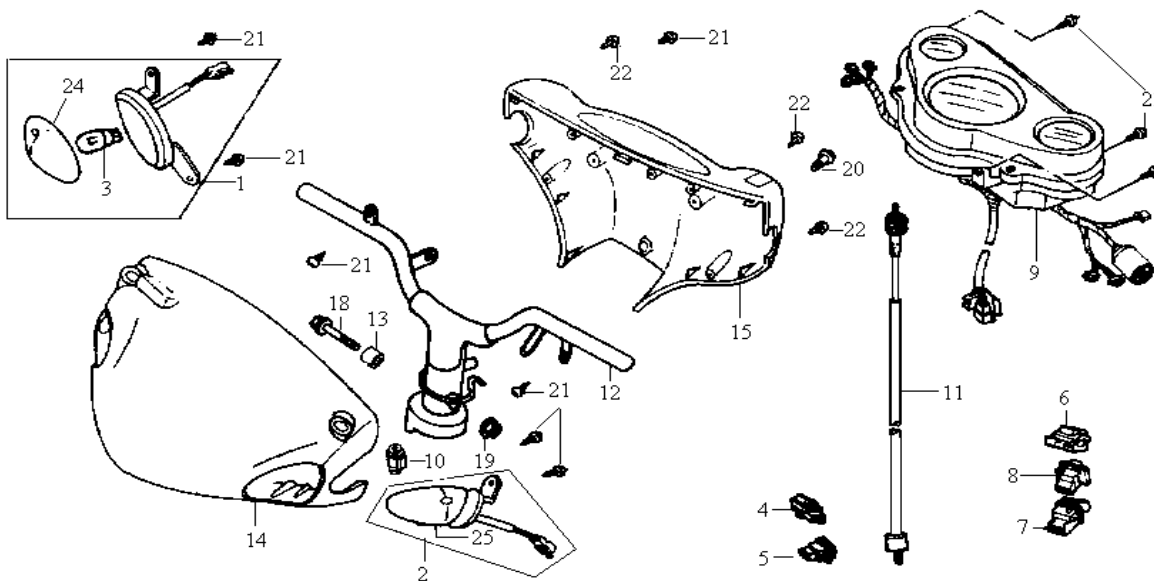

MODEL(S)
BL05W1-6

BLOCK NO. A-1

Beskrivning

Reservdels nummer

A
N
T
A
L

18. FLANGE BOLT 10X50	07-2577			1
19. NUT U FLANGE 10MM	08-1386			1
20. PANELSKRUV SE 39-510-05	07-0320			1
21. SKRUV 4x12	07-0321			6
22. SKRUV 4x12	07-0322			4
23. SKRUV 5x16	07-0323			3
24. BLINKERSGLAS HÖ. FRAM	07-0301-1			1
25. BLINKERSGLAS VÄ. FRAM	07-0302-1			1