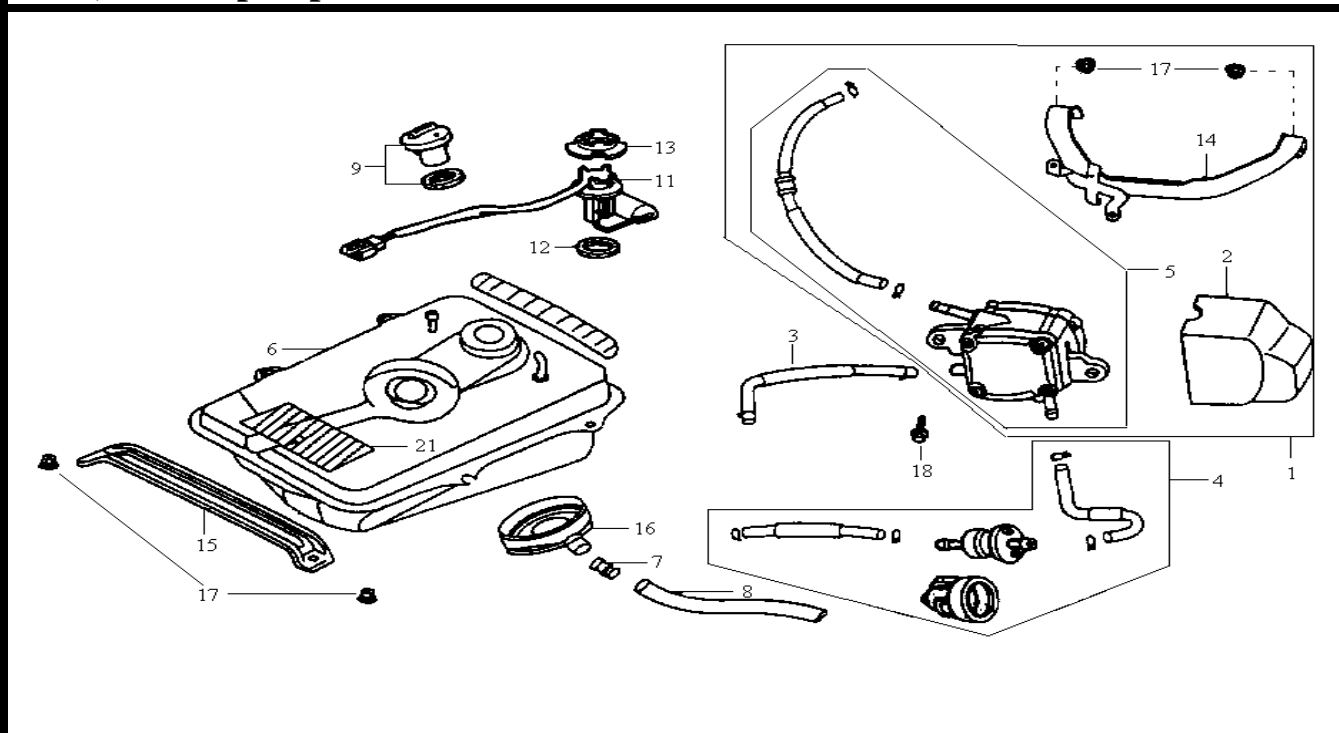

MODEL(S)				A
BL05W1-6				N
	BLOCK NO. A-1			T
Beskrivning	Reservdels nummer			L
1. BRÄNSLEPUMP (VACCUM)	07-1101			1
2. BRÄNSLEPUMP SKYDD	08-3031			1
3. VACCUMSLANG BRÄNSLEPUMP	07-1103			1
4. BRÄNSLEFILTER-SATS	07-1104			1
5. FUEL PUMP SET	07-2503			1
6. BRÄNSLETANK	07-1106			1
7. SLANGANSLUTNING TANK	07-1107			1
8. BRÄNSLESLANG FRÅN TANK	07-1108			1
9. FUEL FILLER CAP COMP	07-2504			1
11. BRÄNSLEARMATUR I TANK	07-1111			1
12. PACKNING BRÄNSLEARM	07-1112-1			1
13. FÄSTE BRÄNSLEARMATUR	07-1113-1			1
14. BRÄNSLEPUMPSTATIV	07-1114			1
15. BYGEL GOLV	07-1115			1
16. BOTTEN ANSLUTNING TANK	07-1116			1
17. MUTTER 6mm	06-0213			4
18. FLÄNSBULT 6x14	07-1118			2
21. FUEL TANK GUARD	08-3044			1