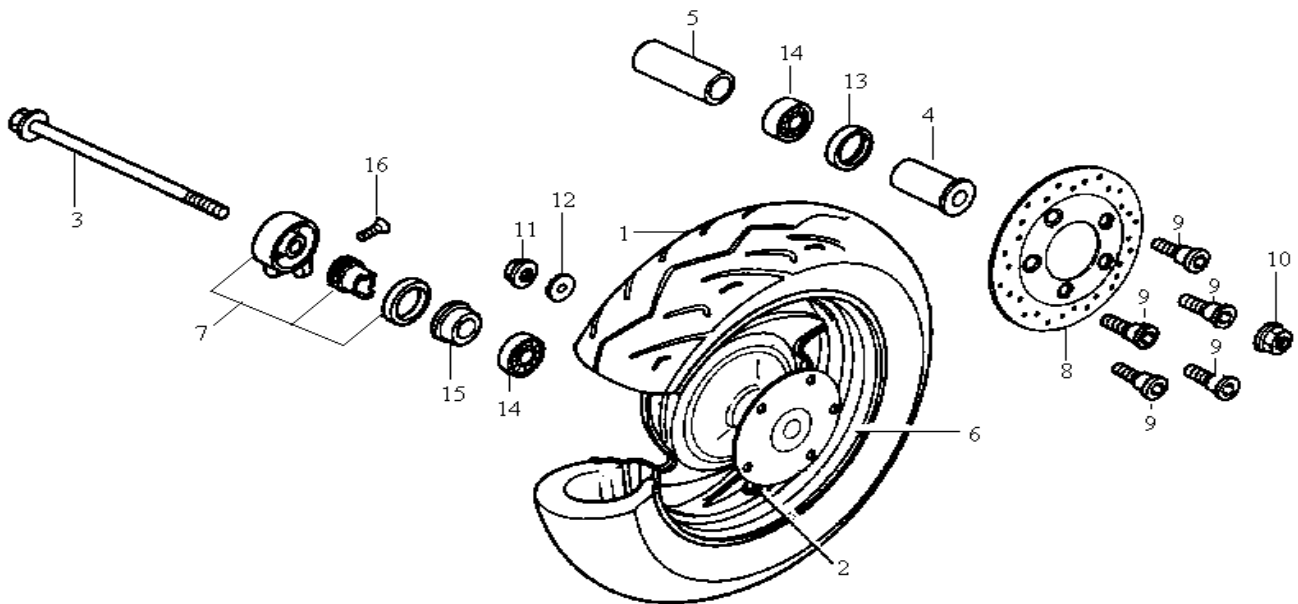

MODEL(S)
BL05W1-6

BLOCK NO. A-1

Beskrivning

Reservdels nummer

A
N
T
A
L

1. Däck slanglöst (120/90-12)	07-0601			1
3. FRAMAXEL	07-0603			1
4. DISTANS FRAMAXEL Vä. Alufälg	07-0604-1			1
5. HYLSA MELLAN HJULLAGER	07-0605-1			1
6. FÄLG FRAM ALUMINIUM	07-0606-1			1
7. HASTIGHETSMÄTARDRIVNING	07-0607			1
8. BROMSSKIVA	07-0608			1
9. SKRUV BROMSSKIVA	07-0609			5
10. NUT U FLANGE 12MM	08-1389			1
11. FLÄNSMUTTER 8mm	07-0611			1
12. BRICKA MC4-000	07-0612			1
13. DAMMTÄTNING FRAMHJUL	07-0613			1
14. FRAMHJULSLAGER 6201-2RS	07-0614			2
15. TÄTNING INKL.MEDBRINGARE	07-0615			1
16. OVALSKRUV 5x18	07-0616			1