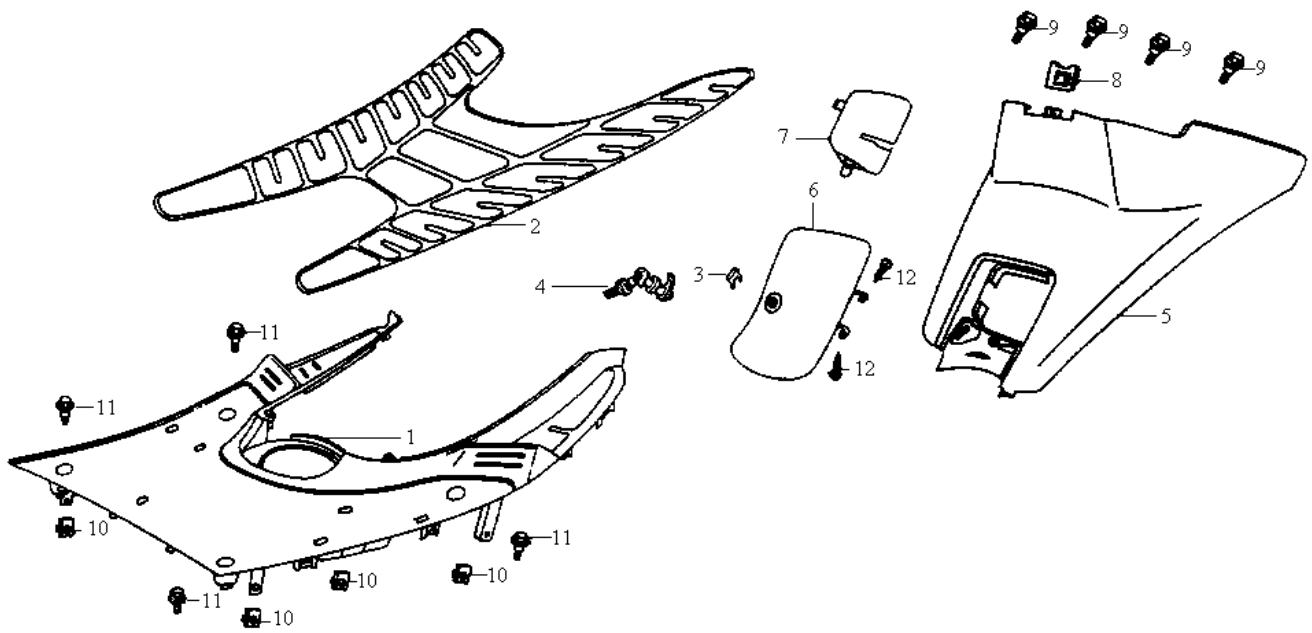

MODEL(S) BL05W1-6				A N T A L
BLOCK NO. A-1 Beskrivning	Reservdels nummer			
1. FOTPLATTA	07-0901			1
2. GUMMIMATTA	07-0902			1
3. LÅSBLECK sadel, tanklucka	07-0903			1
4. SADELLÅSPLATTA	07-1906			1
5. PLASTKÅPA FRAMFÖR SADEL	07-0905			1
6. LUCKA BENSINPÅFYLLNING	07-0906			1
7. INSPEKTIONSLUCKA TÄNDSTIFT	07-0907			1
8. PLÅT MUTTER 6mm sadel !	07-0410			1
9. SPECIALSKRUV 6x17	07-0909			4
10. KLIPPSMUTTER 5mm	07-1316			4
11. FLÄNSBULT 6x20	07-0911			4
12. SKRUV LUCKA 4x8	07-0912			2