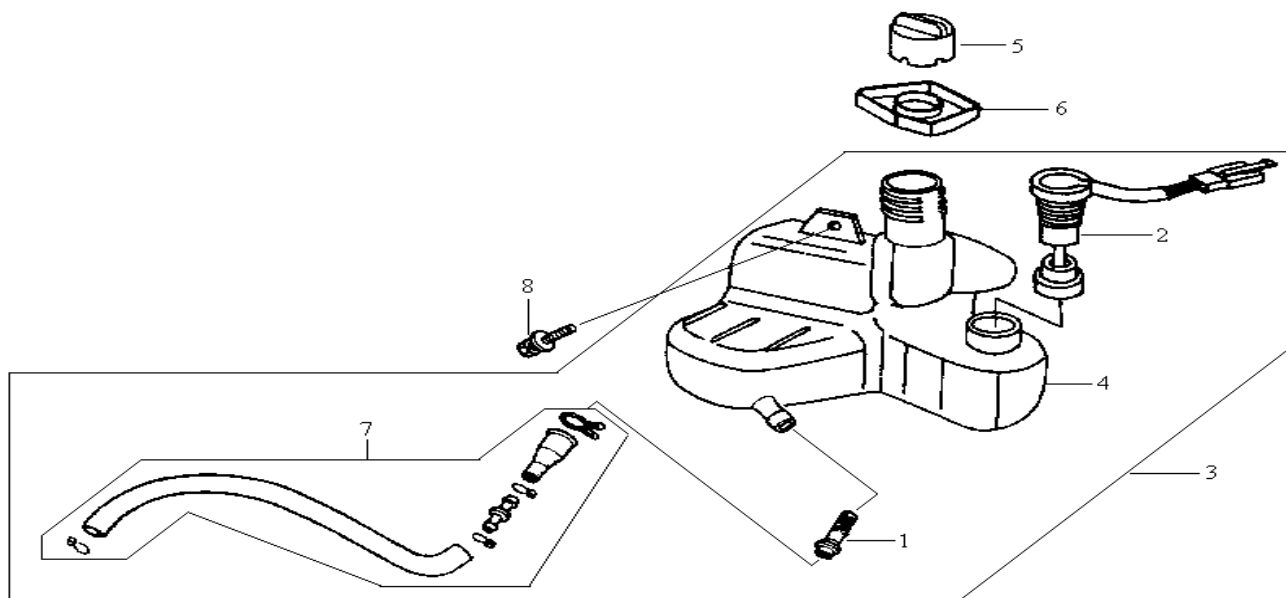

MODEL(S)
BL05W1-6

BLOCK NO. A-1

Beskrivning

Reservdels nummer

A
N
T
A
L

1. FILTER OLJETANK

07-1601

1

2. OLJENIVÅVAKT OLJETANK

07-1602-1

1

3. OIL TANK ASSY

07-2528

1

4. OLJETANK

07-1604

1

5. OLJETANKLOCK

07-1605

1

6. SPILLSKYDD OLJETANK

07-1606

1

7. OLJESLANG FRÅN TANK

07-1607-1

1

8. WASHER BOLT 6X16

07-2582

1