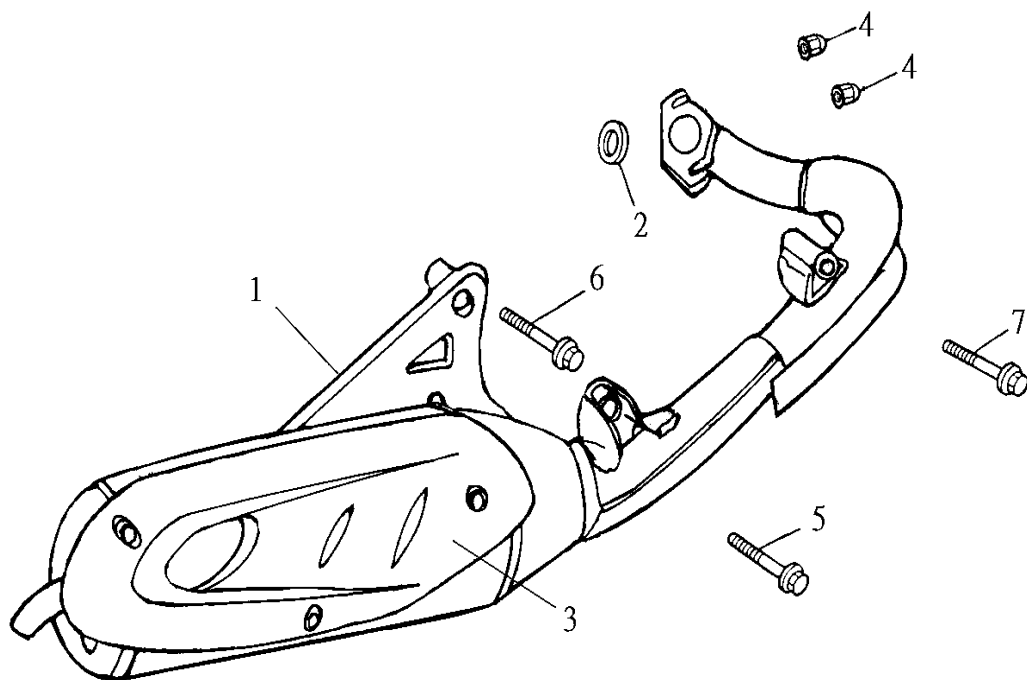

MODEL(S) BL05W1-6				A N T A L
BLOCK NO. A-1 Beskrivning	Reservdels nummer			
1. AVGASSYSTEM KOMPL	07-2302-1			1
2. AVGASFLÄNSPACKNING NYA	07-2301-1			1
3. KROMAT VÄRMESKYDD VÄRMESKYDD. PLAST	17-006-15			1
4. HEX CAP NUT 6MM	07-2307-3	2000-11-17	N	1
5. FLÄNSBULT 8x35	08-3359			2
6. FLÄNSBULT 8x45	08-0213			1
7. FLÄNSBULT 8x55	07-2304			1
	07-2305			1