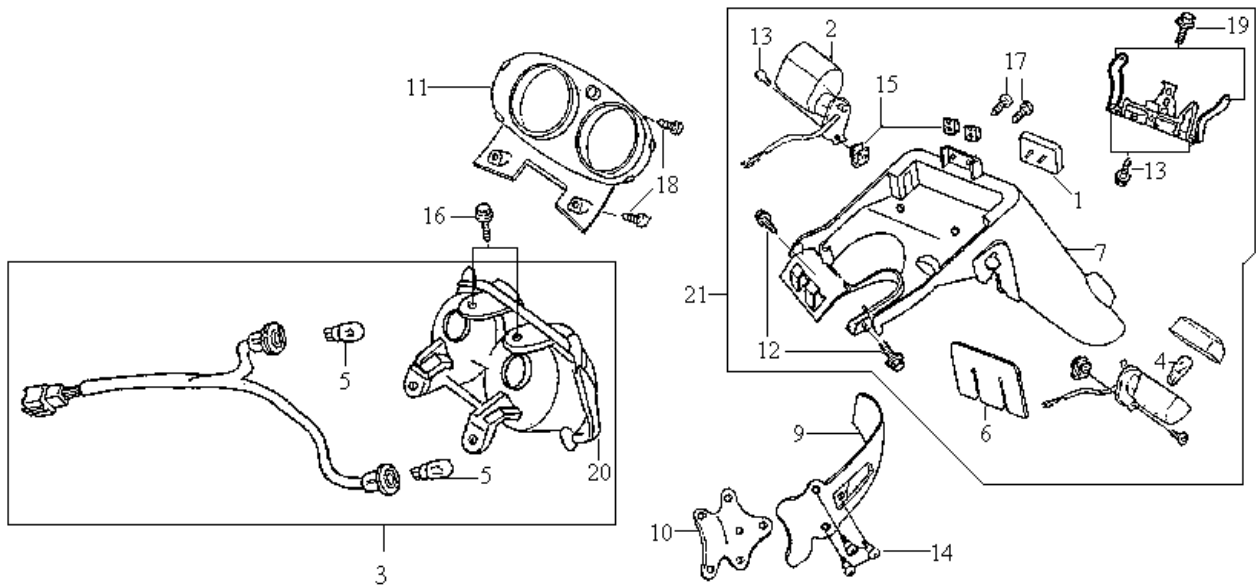

MODEL(S) BL05W1-6				A N T A L
BLOCK NO. A-1 Beskrivning	Reservdels nummer			
17. BRICKSKRUV 5x12	07-1317			2
18. SKRUV 4x12	07-0322			2
19. FLÄNSBULT 6x12	07-1419			1
20. TAIL LIGHT LENS	07-2512			1
21. BAKSKÄRM JET 50/100	08-3249			1