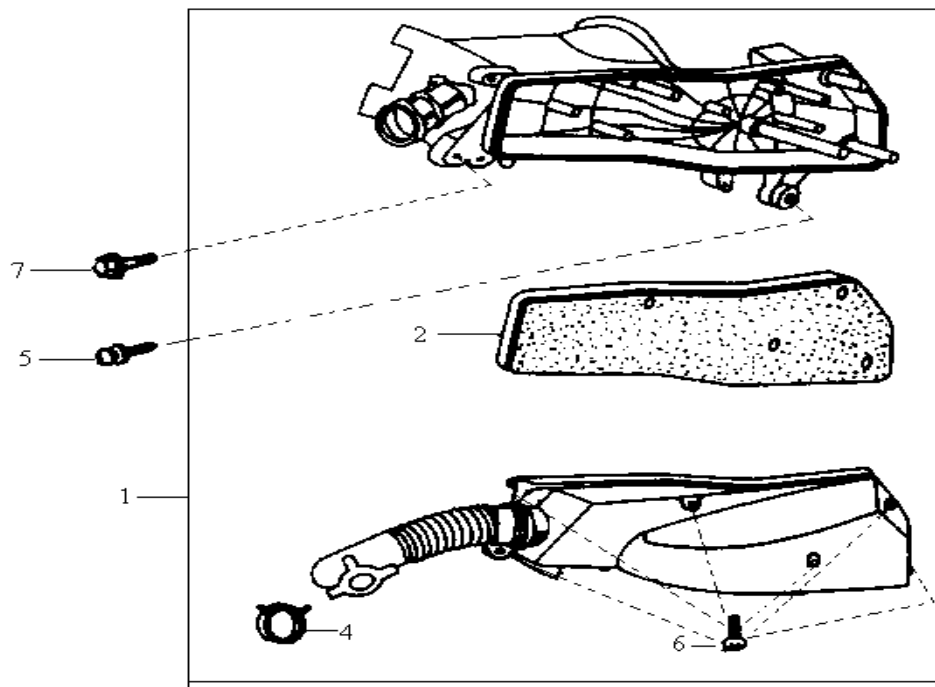

MODEL(S) BL05W1-6				A N T A L
BLOCK NO. A-1 Beskrivning	Reservdels nummer			
1. LUFTRENARE KOMPL	07-2201-1			1
2. LUFTRENARELEMENT NYA	07-2202-1			1
4. KLAMMER LUFTSLANG UT	07-2204			1
5. BRICKSKRUV 6x35	07-2205			1
6. TAPPSKRUV 5x20	07-2206			7
7. BULT LUFTRENARE 6 X 35	07-2208			1