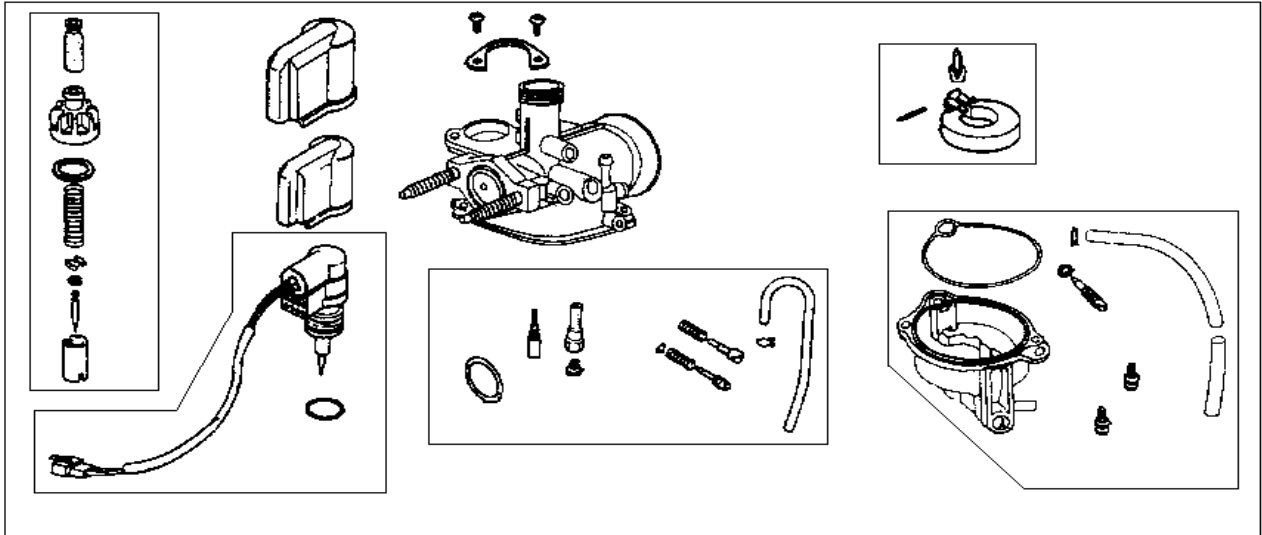

MODEL(S)
BL05W1-6

BLOCK NO. A-1

A
N
T
A
L

Beskrivning

Reservdels nummer

1. VEVAXEL KOMPL.	06-1001			1
2. KOLV NY (ej ringar, kolvbult)	06-1002-1			1
3. KOLVBULT 12 mm	06-1003			1
4. KOLVBULTSLÅSNING (finns 2st.)	06-1004			2
5. KOLVRINGSSATS	06-1005-1			1
6. VEVSTAKE (EJ LAGER)	06-1006			1
7. AXIALBRICKOR VEVSTAKE	06-1007			2
10. VEVSTAKSTAPP NEDRE	06-1010			1
11. WOODRUFF KIL 10x4	06-1011			1
12. BRG. CON-ROD BIG. END	08-4547			1
13. RAMLAGER HÖ. SPECIAL	06-1013			1
14. RAMLAGER VÄ. SPECIAL	06-1014			1
15. KOLVBULTSLAGER	06-1015-1			1