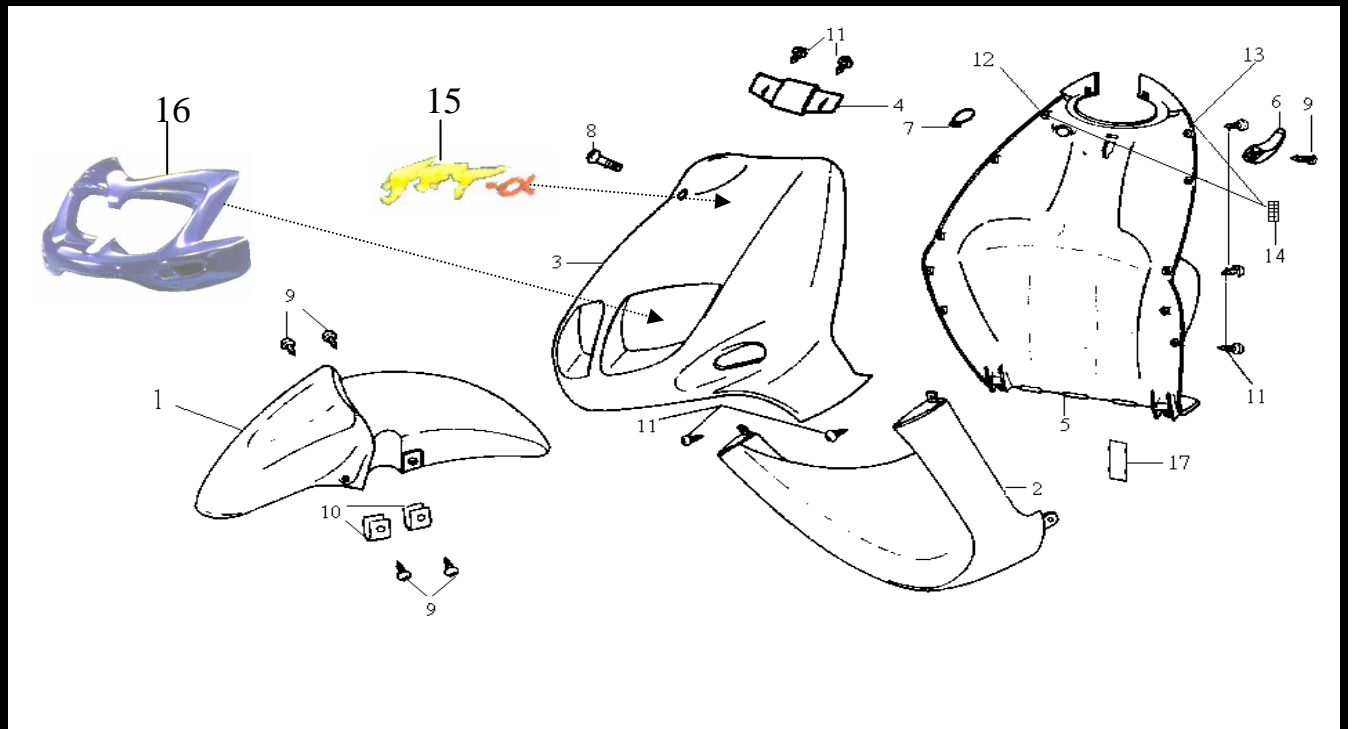

MODEL(S) BL05W1-6				A N T A L
BLOCK NO. A-1				
Beskrivning	Reservdels nummer			
13. HÅLLARE SIDOREFLEX VÄ.	07-1401-1			1
14. SIDOREFLEX (EJ HÅLLARE)	07-1401-3			2
15. DEKAL FRONTKÅPA Jet @	07-0403-9			1
17. LUCKA FÖR RAM NR.	07-0405-2			1