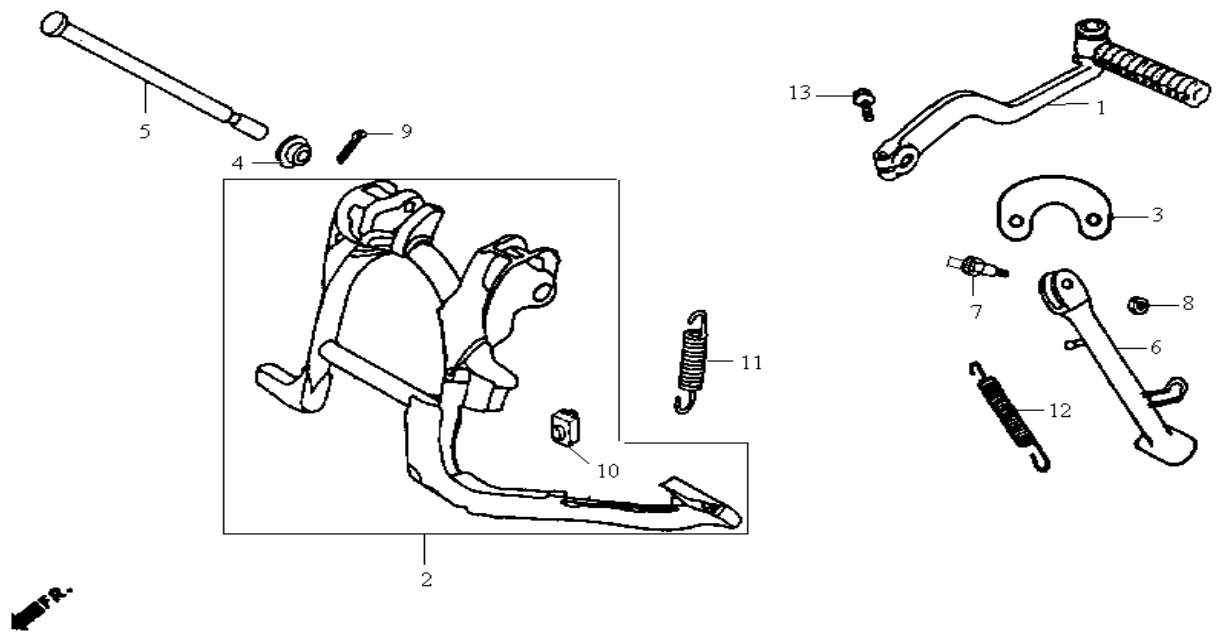

1

7. OLJESLANG FRÅN TANK

07-1607-1

1

8. WASHER BOLT 6X16

07-2582

1

MODEL(S) BL05W1-6				A N T A L
BLOCK NO. A-1 Beskrivning	Reservdels nummer			
1. KICKPEDAL	07-1701			1
2. CENTRALSTTD KOMPL.	07-1702-1			1
3. FÄSTE SIDOSTÖDFJÄDER	07-1703			1
4. GUMMIBRICKA CENTRALSTÖD	07-1704			1
5. CENTRALSTÖDSAXEL	07-1705			1
6. SIDOSTÖD	07-1706			1
7. SIDOSTÖDSSKRUV	07-1707			1
8. SIDOSTÖDSMUTTER	07-1708			1
9. SAXSPRINT 1,6 mm	07-1709			1
10. GUMMISTOPP STÖD	07-1710			1
10. MAIN STAND SPRING ASSY	08-3183			1
12. FJÄDER SIDOSTÖD	07-1712			1
13. FLÄNSBULT 6x22	07-1713			1