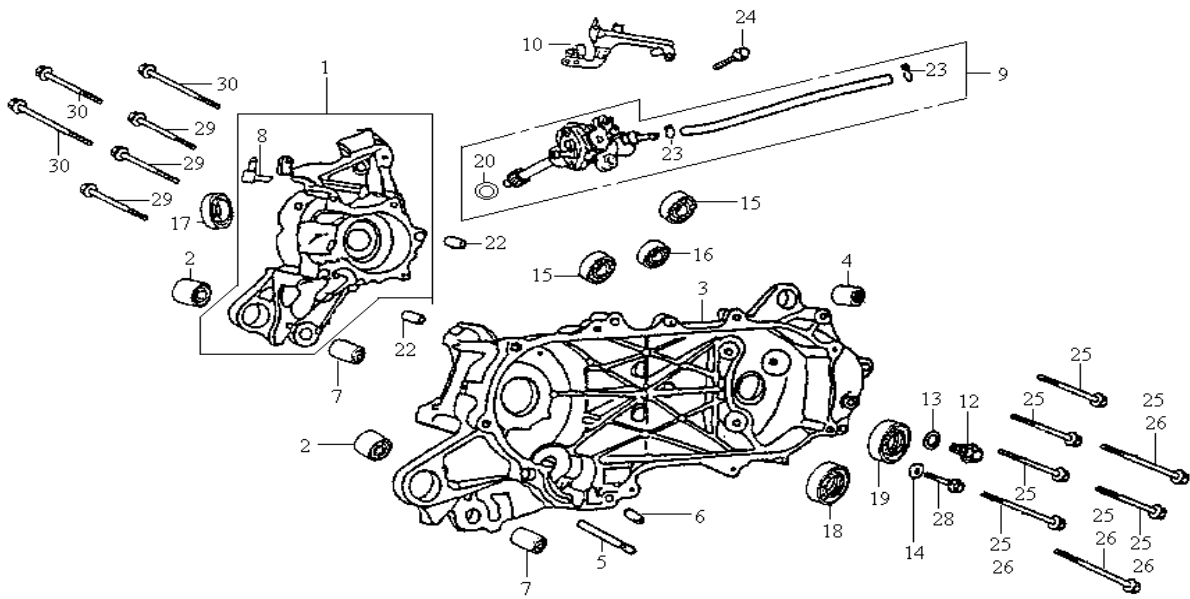

MODEL(S)
BL05W1-6

BLOCK NO. A-1

Beskrivning

Reservdels nummer

A
N
T
A
L

- 1. VARIATORKÅPA MED KICKAXEL
- 2. PACKNING VARIATORKÅPA
- 3. SPECIALBULT VARIATORKÅPA
- 4. KICKAXELBRICKA
- 5. STYRSTIFT VARIATORKÅPA
- 6. LÅSRING KICKAXEL 14mm

- 06-0501
- 06-0502
- 06-0503
- 06-0504
- 06-0505
- 06-0506

- 1
- 1
- 9
- 1
- 2
- 1

MODEL(S)				A
BL05W1-6				N
	BLOCK NO. A-1			T
Beskrivning	Reservdels nummer			A
				L
1. VARIATOR KOMPL.FRÄMRE	06-0601-1			1
2. YTTRE FR. VARITORHALVA	06-0602			1
3. GLIDBUSSNING VARIATOR	06-0603			1
4. VARIATORHALVA FRÄMRE YTTRE	06-0604			1
5. VARIATORVIKTER STD. 7.5g	06-0605-1			6
6. RAMP PLATE	08-4066			1
7. GUMMIMELLANLÄGG VARIATOR	06-0607			3
10. DREVENHET KICKSTART	06-0610			1
11. KICKSTARTAXEL INKL. SEGMENT	06-0611			1
12. BUSSNING KICKSTARTAXEL	06-0612			1
13. BRICKA KICKSTARTAXEL YTTRE	06-0613			1
14. KICKFJÄDER	06-0614			1
15. BRICKA KICKSTARTAXEL INNRE	06-0615			1
16. BRICKA SPECIAL 12mm	06-0616			1
17. MUTTER VARIATOR	06-0617			1

MODEL(S) BL05W1-6				A N T A L
BLOCK NO. A-1	Reservdels nummer			
Beskrivning	Reservdels nummer			
1. MOTORBLOCK HÖGER	06-0901-1			1
2. BUSSNING MOTORUPPHÄNGNING	06-0902			2
3. MOTORBLOCK VÄNSTER	06-0903-1			1
4. STÖTDÄMPAR BUSSNING	06-0904			1
5. PINNE MOTORBLOCK	06-0905			1
6. BUSSNING MOTORBLOCK 8x12x8	06-0906			1
7. BUSSNING CENTRALSTÖD	06-0907			2
8. PULSE JOINT COMP	08-3007			1
9. OLJEPUMP KOMPL	06-0909-1			1
10. FÄSTPLATTA OLJEPUMP	06-0910-1			1
12. OLJENIVÅPLUGG SLUTVÄXEL	06-0912			1
14. BRICKA 8 mm	06-0914			1
15. BALL BRG. 6203 (SPC)	08-3391			2
16. KULLAGER 6201 SLUTVÄXEL mm	06-0812			1
17. OIL SEAL 15.6X25.5X7(VITO	08-3402			1
18. PACKBOX 20x31x7	06-0918			1
19. OIL SEAL 17X30X6	08-3404			1