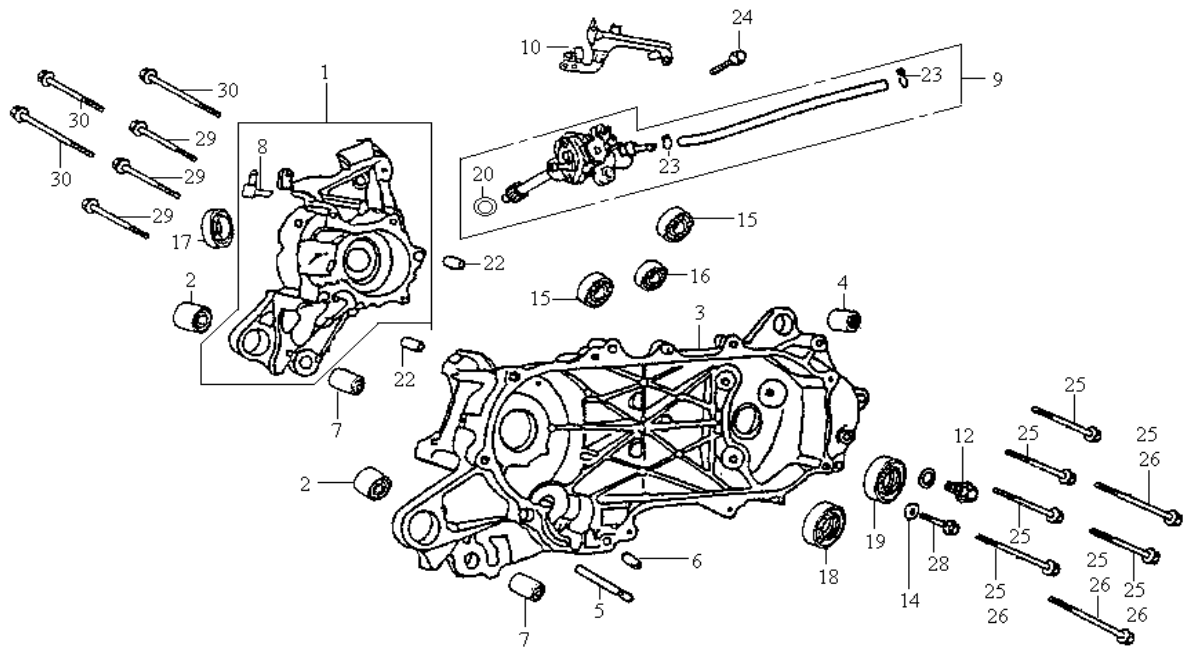

MODEL(S)
BL05W1-6

BLOCK NO. A-1

Beskrivning

Reservdels nummer

A
N
T
A
L

- 1. VARIATORKÅPA MED KICKAXEL
- 2. PACKNING VARIATORKÅPA
- 3. SPECIALBULT VARIATORKÅPA
- 4. KICKAXELBRICKA
- 5. STYRSTIFT VARIATORKÅPA
- 6. LÅSRING KICKAXEL 14mm

- 06-0501
- 06-0502
- 06-0503
- 06-0504
- 06-0505
- 06-0506

- 1
- 1
- 9
- 1
- 2
- 1

MODEL(S)				A
BL05W1-6				N
	BLOCK NO. A-1			T
Beskrivning	Reservdels nummer			A
				L
1. VARIATOR KOMPL.FRÄMRE	06-0601-1			1
2. YTTRE FR. VARITORHALVA	06-0602			1
3. GLIDBUSSNING VARIATOR	06-0603			1
4. VARIATORHALVA FRÄMRE YTTRE	06-0604			1
5. VARIATORVIKTER STD. 7.5g	06-0605-1			6
6. RAMP PLATE	08-4066			1
7. GUMMIMELLANLÄGG VARIATOR	06-0607			3
10. DREVENHET KICKSTART	06-0610			1
11. KICKSTARTAXEL INKL. SEGMENT	06-0611			1
12. BUSSNING KICKSTARTAXEL	06-0612			1
13. BRICKA KICKSTARTAXEL YTTRE	06-0613			1
14. KICKFJÄDER	06-0614			1
15. BRICKA KICKSTARTAXEL INNRE	06-0615			1
16. BRICKA SPECIAL 12mm	06-0616			1
17. MUTTER VARIATOR	06-0617			1

MODEL(S) BL05W1-6				A N T A L
BLOCK NO. A-1	Reservdels nummer			
Beskrivning	Reservdels nummer			
1. MOTORBLOCK HÖGER	06-0901-1			1
2. BUSSNING MOTORUPPHÄNGNING	06-0902			2
3. MOTORBLOCK VÄNSTER	06-0903-1			1
4. STÖTDÄMPAR BUSSNING	06-0904			1
5. PINNE MOTORBLOCK	06-0905			1
6. BUSSNING MOTORBLOCK 8x12x8	06-0906			1
7. BUSSNING CENTRALSTÖD	06-0907			2
8. PULSE JOINT COMP	08-3007			1
9. OLJEPUMP KOMPL	06-0909-1			1
10. FÄSTPLATTA OLJEPUMP	06-0910-1			1
12. OLJENIVÅPLUGG SLUTVÄXEL	06-0912			1
14. BRICKA 8 mm	06-0914			1
15. BALL BRG. 6203 (SPC)	08-3391			2
16. KULLAGER 6201 SLUTVÄXEL mm	06-0812			1
17. OIL SEAL 15.6X25.5X7(VITO	08-3402			1
18. PACKBOX 20x31x7	06-0918			1
19. OIL SEAL 17X30X6	08-3404			1