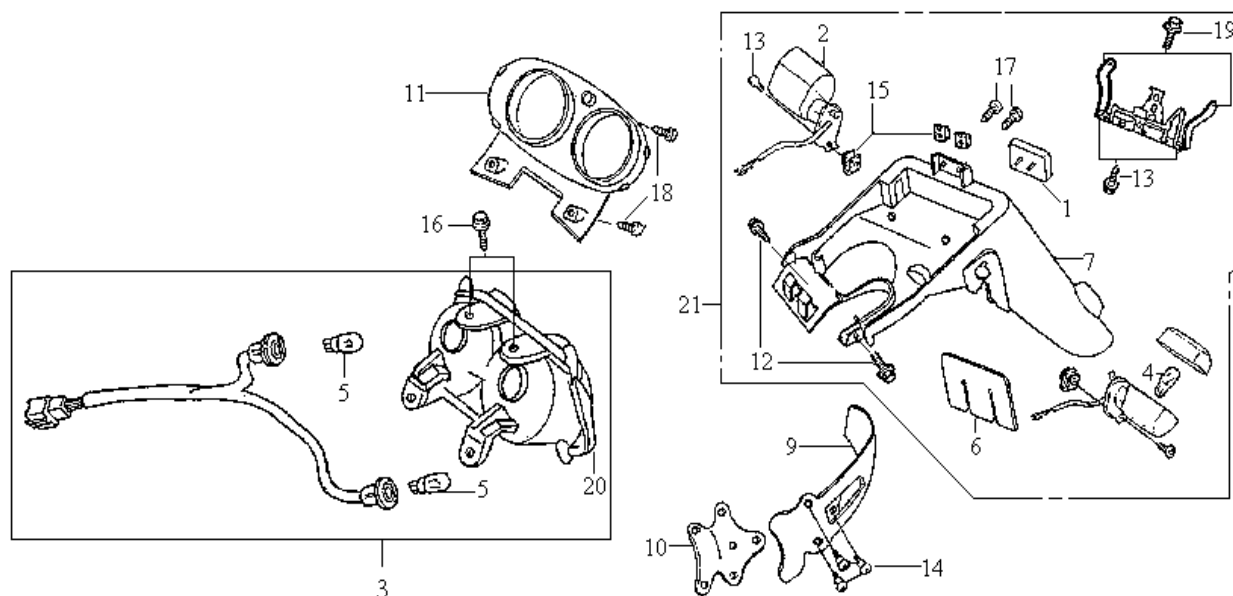

MODEL(S)				A
BL05W1-6				N
	Block No.A-1			T
Beskrivning	Reservdels nummer	FÄRG		A
1. REFLEX BAK RÖD	07-1401			1
2. HÖ BLINKERS	07-2510			1
VÄ BLINKERS	07-2511			1
4. BLINKERS LAMPA 12V/10W	07-2513			2
5. LAMPA FRAMLJUS	07-2515			2
6. GUMMI-PLATTA BAK	07-1406			1
7. BAKSKÄRM JET 50/100	08-3249			1
8. SKÄRMFÄSTE BAK	07-1408			1
9. BAKSKÄRM(BU-3839S)	07-2545	LILA		1
BAKSKÄRM (GN-6011P)	07-2546	GRÖN		1
BAKSKÄRM (S-880S)	07-2547	SILVER		1
BAKSKÄRM (BU283S)	07-2545-1	BLÅ		1
10. STATIV STÄNKSKYDD BAK	07-1410			1
11. SARG BAKLJUS (BU-3839S)	07-2572	LILA		1
SARG BAKLJUS (GN-6011P)	07-2573	GRÖN		1
SARG BAKLJUS (S-880S)	07-1411-4	SILVER		1
SARG BAKLJUS (BU283S)	07-1411-1	BLÅ		1
12. FLÄNS BULT 6mm	08-1357			4
13. BRICKSKRUV	07-1413			1
14. SPECIAL SKRUV 6mm SKÄRM	07-0409			3