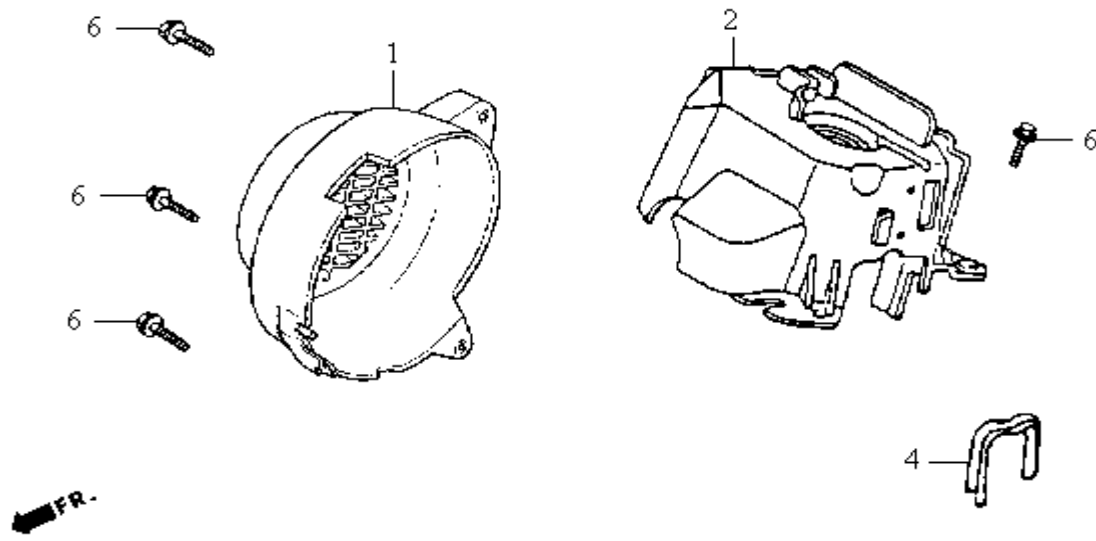

MODEL(S) BL05W1-6				A N T A L
BLOCK NO. A-1				
Beskrivning	Reservdels nummer			
1. FLÄKTKÅPA KOMPL	06-0101-1			1
2. KYLPLÅTAR CYLINDER KOMPL.	06-0102-1			1
4. GUMMI TÄTNING	08-3056			1
6. SKRUV KYLPLÅTAR CYLINDER	06-0103			4