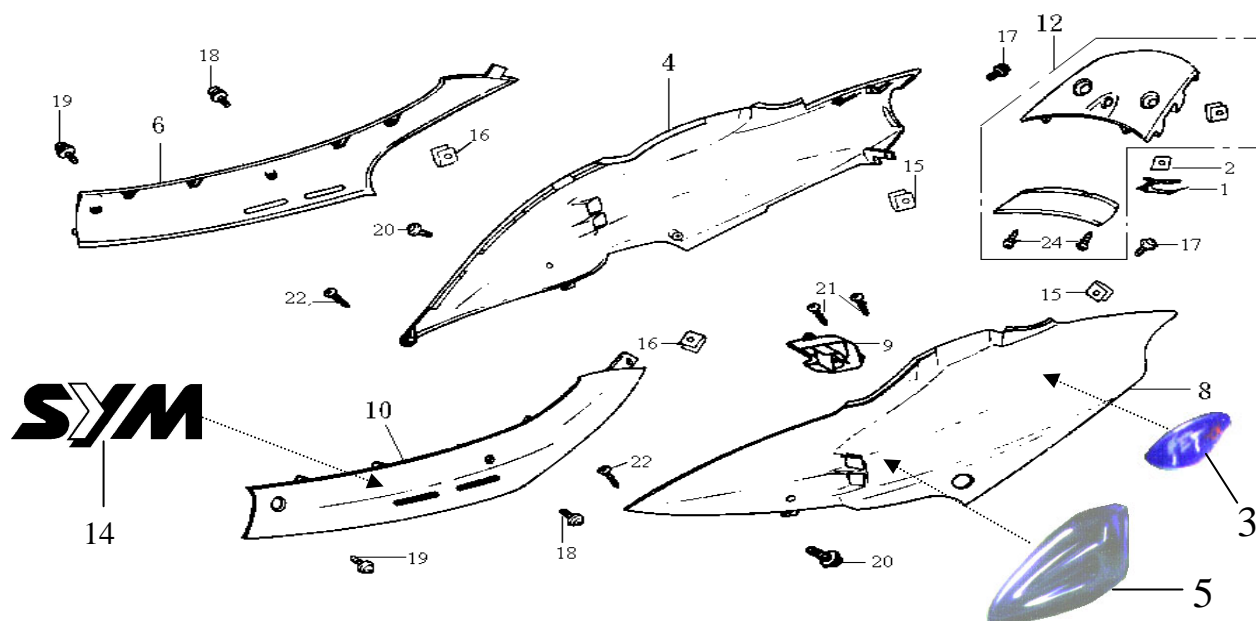

MODEL(S)
BL05W1-6

BLOCK NO. A-1

Beskrivning

Reservdels nummer

A
N
T
A
L

1. CASE BATTERY	08-3178			1
2. GUMMISTOPP BATTERI	07-1202			1
3. HJÄLMLÅS	07-1203			1
4. SADELLÅS KOMPL. med arm	07-1204			1
5. BATT. COVER ASSY. GY-013U	07-2548			1
6. BAGAGEBOX UNDER SADEL	07-1206-1			1
7. SPECIALSKRUV 5x10	07-1207			2
8. BOLT FLANGE 6MM	08-1357			1
9. KUPOLMUTTER 6mm	07-1209			2
10. FJÄDERMUTTER	07-1210			2
12. FLÄNSSKRUV 5x16	07-1212			2
13. GÅNGJÄRN SADEL	07-1206-2			1