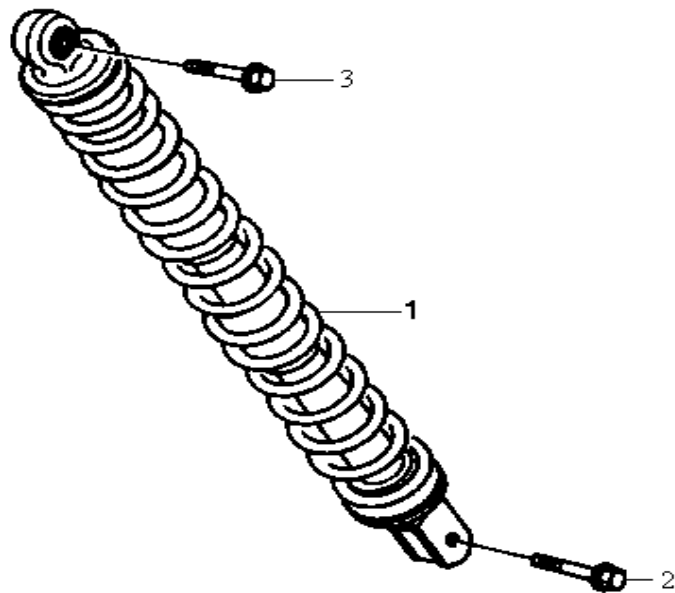

1

7. OLJESLANG FRÅN TANK

07-1607-1

1

8. WASHER BOLT 6X16

07-2582

1

MODEL(S) BL05W1-6				A N T A L
BLOCK NO. A-1 Beskrivning	Reservdels nummer			
1. KICKPEDAL	07-1701			1
2. CENTRALSTTD KOMPL.	07-1702-1			1
3. FÄSTE SIDOSTÖDFJÄDER	07-1703			1
4. GUMMIBRICKA CENTRALSTÖD	07-1704			1
5. CENTRALSTÖDSAXEL	07-1705			1
6. SIDOSTÖD	07-1706			1
7. SIDOSTÖDSSKRUV	07-1707			1
8. SIDOSTÖDSMUTTER	07-1708			1
9. SAXSPRINT 1,6 mm	07-1709			1
10. GUMMISTOPP STÖD	07-1710			1
10. MAIN STAND SPRING ASSY	08-3183			1
12. FJÄDER SIDOSTÖD	07-1712			1
13. FLÄNSBULT 6x22	07-1713			1