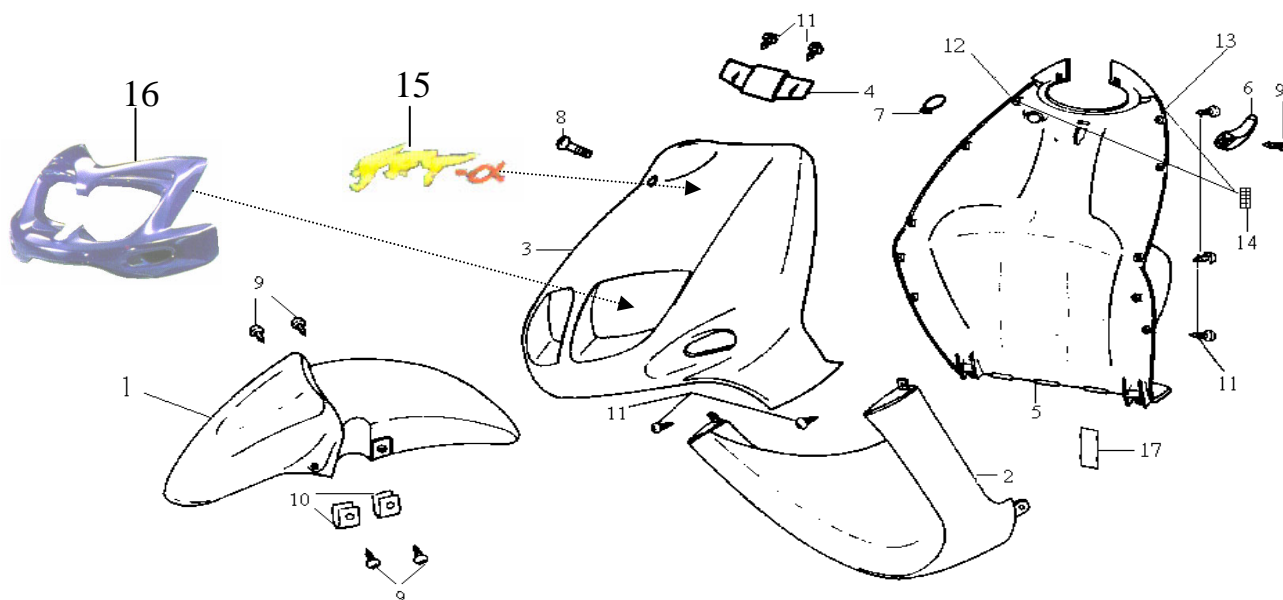

MODEL(S)
BL05W1-6

BLOCK NO. A-1

Beskrivning

Reservdels nummer

A
N
T
A
L

18. FLANGE BOLT 10X50	07-2577			1
19. NUT U FLANGE 10MM	08-1386			1
20. PANELSKRUV SE 39-510-05	07-0320			1
21. SKRUV 4x12	07-0321			6
22. SKRUV 4x12	07-0322			4
23. SKRUV 5x16	07-0323			3
24. BLINKERSGLAS HÖ. FRAM	07-0301-1			1
25. BLINKERSGLAS VÄ. FRAM	07-0302-1			1