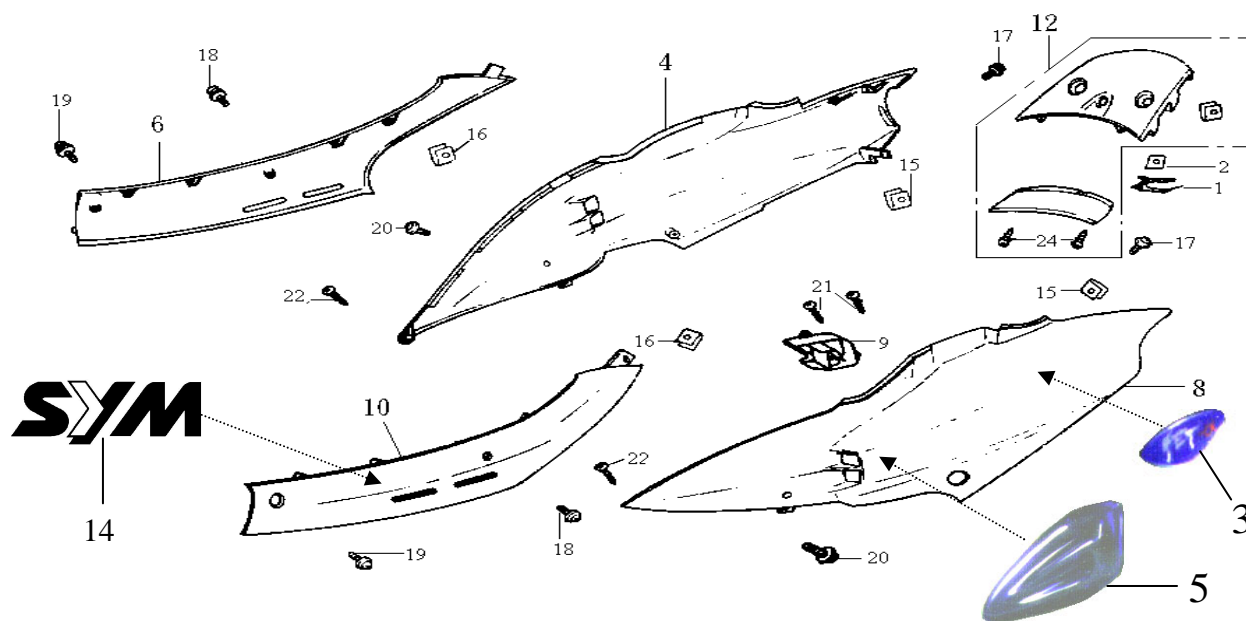

MODEL(S)				A
BL05W1-6				N
	BLOCK NO. A-1			T
Beskrivning	Reservdels nummer	FÄRG		A
1. FÄSTBYGEL SADELLÅS	07-1301			1
2.Seat lock washer	07-2544			1
3.Body cover emblem	07-2575			2
4. HÖ.SIDOKÅPA BAK (BU-3839S)	07-2550	LILA		1
HÖ.SIDOKÅPA BAK (GN-6011P)	07-2551	GRÖN		1
HÖ.SIDOKÅPA BAK (S-880S)	07-2552	SILVER		1
HÖ.SIDOKÅPA BAK (BU283S)	07-2550-1	BLÅ		1
5. R.BODY COV.GARNISH (BU-286U)	07-2549			1
L. BODY COVER GARNISH(BU-286LU)	07-2559			1
6. HÖ.SIDOKÅPA UNDRE (BU-3839S)	07-2556	LILA		1
HÖ.SIDOKÅPA UNDRE (GN-6011P)	07-2557	GRÖN		1
HÖ.SIDOKÅPA UNDRE(S-880S)	07-2558	SILVER		1
HÖ.SIDOKÅPA UNDRE (BU283S)	07-2556-1	BLÅ		1
8. VÄ.SIDOKÅPA BAK (BU-3839S)	07-2560	LILA		1
VÄ.SIDOKÅPA BAK (GN-6011P)	07-2561	GRÖN		1
VÄ.SIDOKÅPA BAK (S-880S)	07-2562	SILVER		1
VÄ.SIDOKÅPA UNDRE (BU283S)	07-2560-1	BLÅ		1
9. LUFTLEDARE	07-1309			1
10. VÄ.SIDOKÅPA UNDRE(BU-3839S)	07-2563	LILA		1
VÄ.SIDOKÅPA UNDRE(GN-6011P)	07-2564	GRÖN		1
VÄ.SIDOKÅPA UNDRE(S-880S)	07-2565	SILVER		1
VÄ.SIDOKÅPA UNDRE(BU283S)	07-2567-1	BLÅ		1