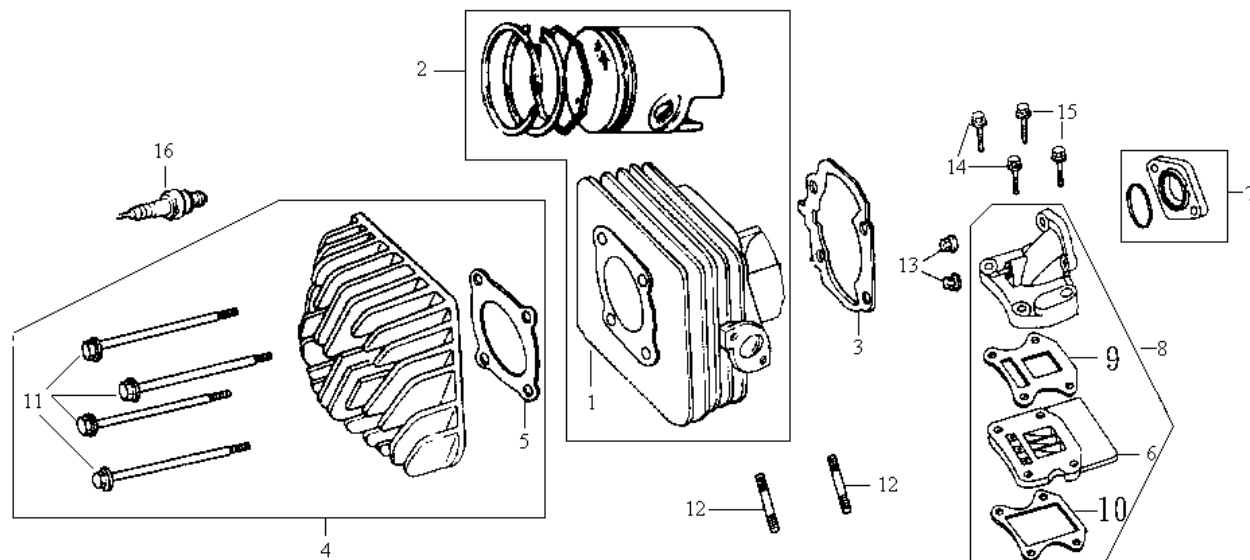

JET 50

2002/2003

07-0007

MODEL(S) BL05W1-6				A N T A L
BLOCK NO. A-1				
Beskrivning	Reservdels nummer			
1. FLÄKTKÅPA KOMPL	06-0101-1			1
2. KYLPLÅTAR CYLINDER KOMPL.	06-0102-1			1
4. GUMMI TÄTNING	08-3056			1
6. SKRUV KYLPLÅTAR CYLINDER	06-0103			4

MODEL(S) BL05W1-6				A N T A L
BLOCK NO. A-1 Beskrivning	Reservdels nummer			
1. CYLINDER	ENDAST KOMPL. SE NEDAN			1
2. CYLINDER, KOLV, KOLVRINGAR	06-0202-1			1
3. CYLINDERFOTSPACKNING	06-0203-1			1
4. TOPPLOCK	06-0204-1			1
5. TOPPLOCKSPACKNING	06-0205-1			1
6. REEDVENTIL KOMPL.	06-0206-1			1
7. FÖRGASAR ISOLATOR SATS	06-0207			1
8. INSUGNINGSRÖR	06-0208-1			1
9. INSUGNINGSPACKNING ÖVRE	06-0209-1			1
10. INSUGNINGSPACKNING NEDRE	06-0210-1			1
11. TOPP/CYLINDER BULT 7x100	06-0211			4
12. PINNBULT AVGASFLÄNS 6x28	06-0212			2
13. MUTTER 6mm	06-0213			2
14. BULT 6x22	06-0214			2
15. FLÄNSBULT MOTORBLOCK 6x32	06-0928			2
16. TÄNDSTIFT BR8HSA	06-0216			1