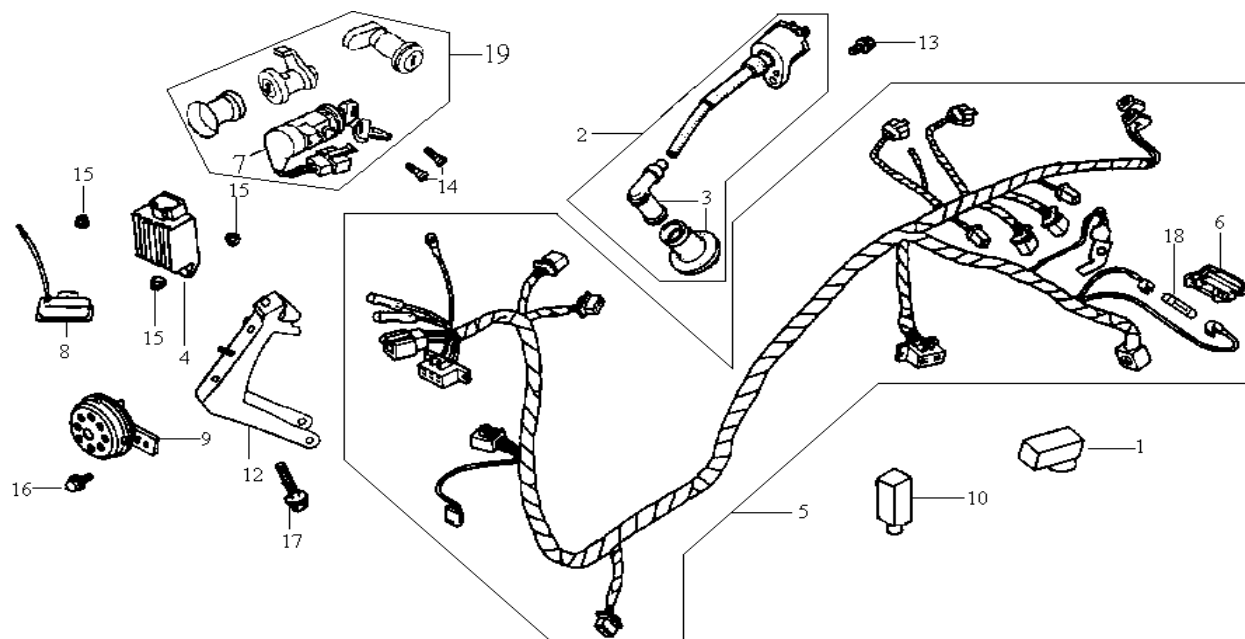

MODEL(S) BL05W1-6				A N T A L
BLOCK NO. A-1 Beskrivning	Reservdels nummer			
1. C.D.I - ENHET	07-2001-2			1
2. TÄNDPOLE MED TÄNDKABEL	07-2002			1
3. TÄNDKABELSKO	07-2003			1
4. LADDNINGSREGULATOR	07-2004			1
5. EL KABELHÄRVA NYA	07-2005-1			1
6.7A fuse case	08-0565			1
7. TÄNDNINGSLÅS	07-2007			1
8. RESISTOR	07-2008			1
9. SIGNALHORN	07-2009-1			1
10. STARTRELÄ	07-2010			1
13. FLÄNSBULT 5x22	07-2013			1
14. FLÄNSSKRUV U LOCK	07-2014			1
15. FLÄNSMUTTER 6mm	07-0803			1
16. FLÄNSBULT 6x12	07-1419			1
17. FLÄNSBULT 6x45	07-2017			2
18. SÄKRING 7A	07-2018			1
19. LÅS-KIT ALLA LÅS TILL JET	07-2007-1			2
TÄNDNINGSLÅS	07-2007			1
SADELLÅS KOMPL. med arm	07-1204			1
LÅS TANKLUCKA	07-0904