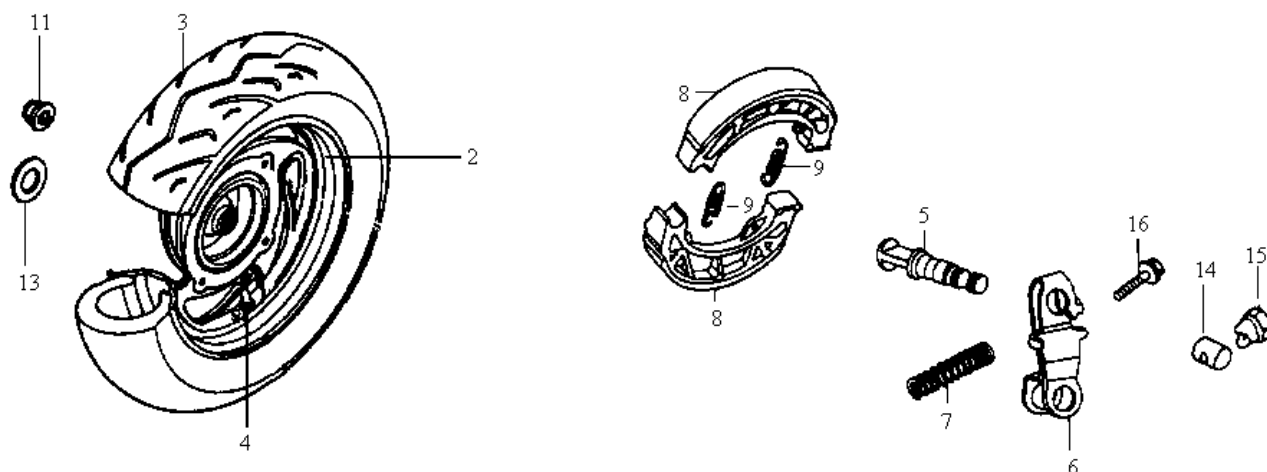

MODEL(S)
BL05W1-6

BLOCK NO. A-1

Beskrivning

Reservdels nummer

A
N
T
A
L

1. Däck slanglöst (120/90-12)	07-0601			1
3. FRAMAXEL	07-0603			1
4. DISTANS FRAMAXEL Vä. Alufälg	07-0604-1			1
5. HYLSA MELLAN HJULLAGER	07-0605-1			1
6. FÄLG FRAM ALUMINIUM	07-0606-1			1
7. HASTIGHETSMÄTARDRIVNING	07-0607			1
8. BROMSSKIVA	07-0608			1
9. SKRUV BROMSSKIVA	07-0609			5
10. NUT U FLANGE 12MM	08-1389			1
11. FLÄNSMUTTER 8mm	07-0611			1
12. BRICKA MC4-000	07-0612			1
13. DAMMTÄTNING FRAMHJUL	07-0613			1
14. FRAMHJULSLAGER 6201-2RS	07-0614			2
15. TÄTNING INKL.MEDBRINGARE	07-0615			1
16. OVALSKRUV 5x18	07-0616			1