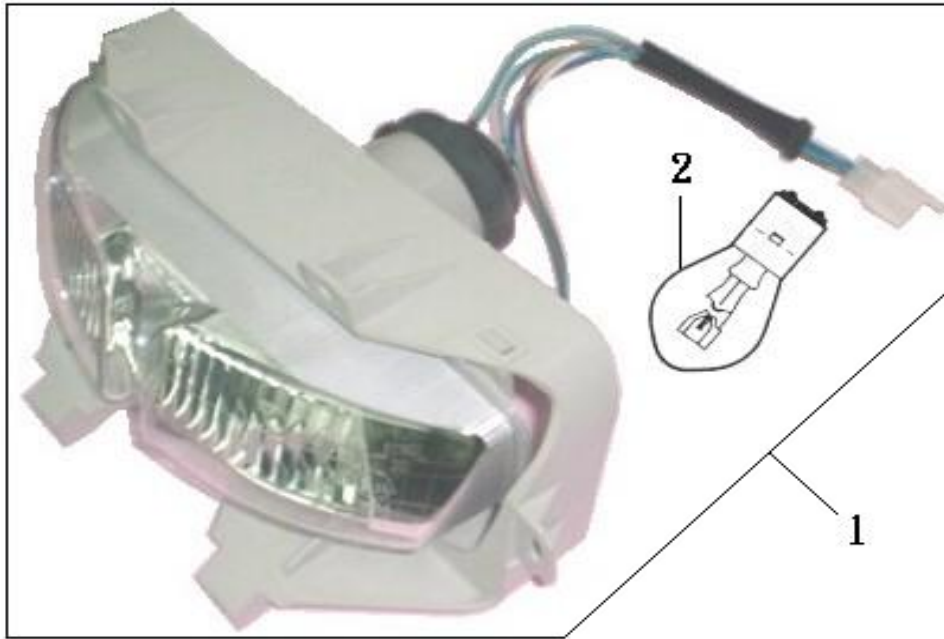

MODEL(S) BL05W1-6				A N T A L	
BLOCK NO. A-1 Beskrivning	Reservdels nummer				
1. STRÅLKASTARE HEL/HALV 3. GLÖDLAMPA Lampa 12V 35/35W	07-0101-2 08-2158			1