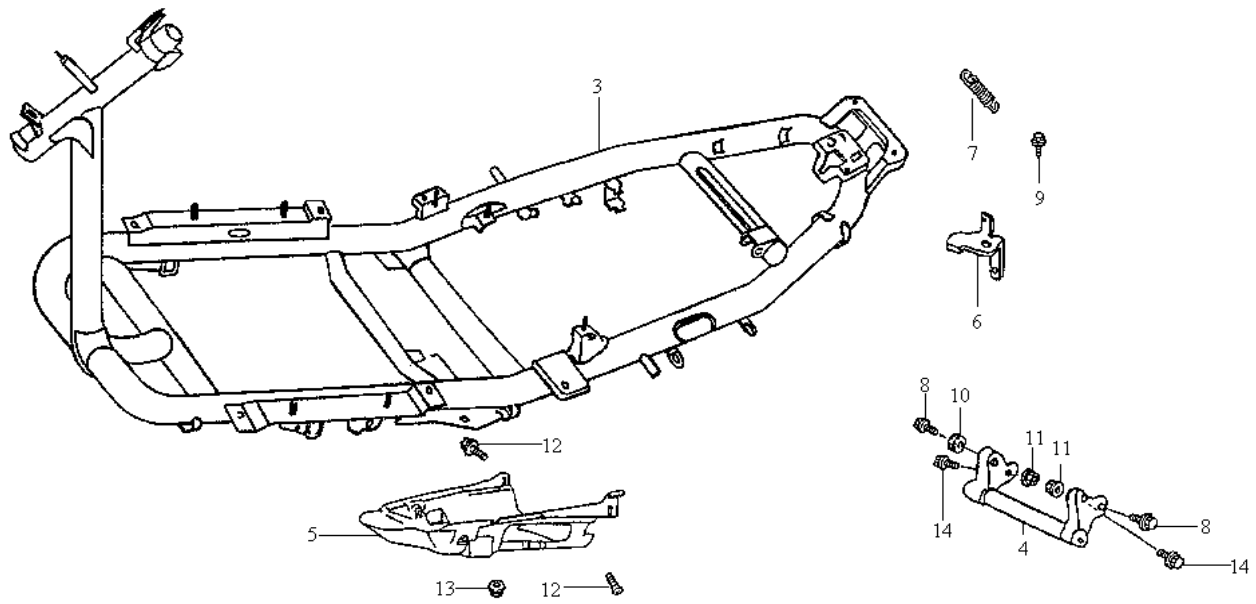

MODEL(S) BL05W1-6				A N T A L
BLOCK NO. A-1	Reservdels nummer			
Beskrivning	Reservdels nummer			
3. RAM NYA FRÅN 00	07-1903-1			1
4. MOTORFÄSTE BAKRE	07-1904-1			1
5.- RAMSKYDD UNDRE	07-1905			1
6. SADELLÅSPLOTTA	07-1906			1
7. SADELLÅSFJÄDER	07-1907			1
8. FLÄNSBULT 10x55	07-1908			2
9. FLÄNSBULT 6mm	07-1909			1
10. LAGERDISTANS	07-1910			1
11. FLÄNSMUTTER 10mm	07-1911			2
12. BRICKSKRUV 6x16	07-1912			2
13. FLÄNSMUTTER 6mm	07-1913			2
14. FLÄNSBULT10x70	07-1914			2