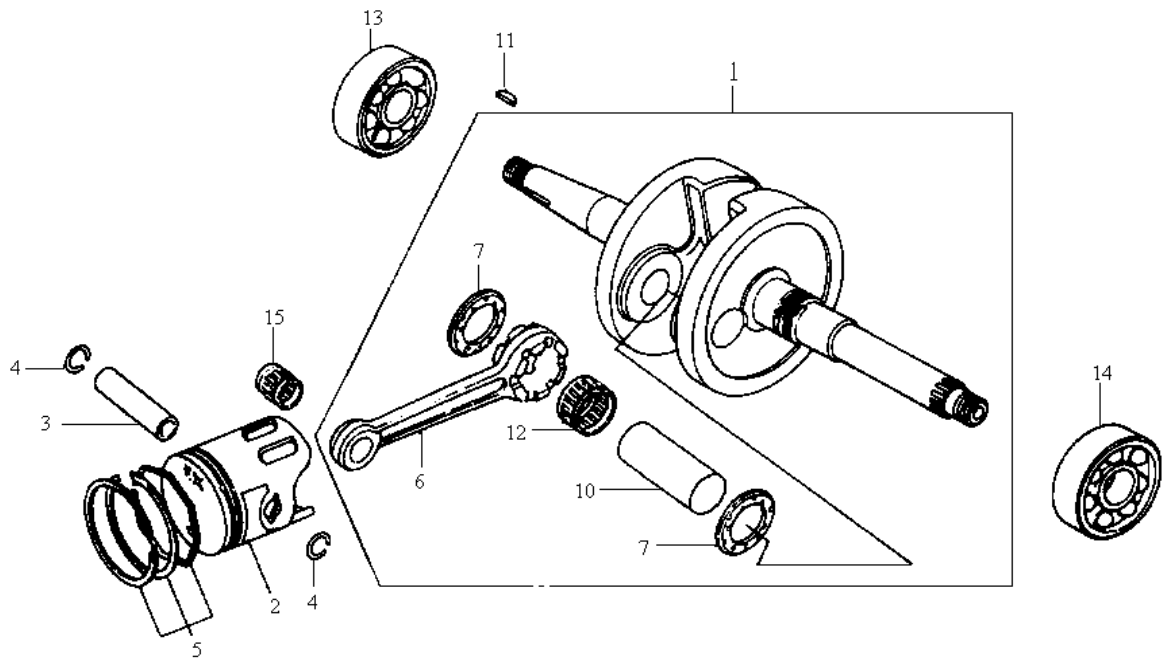

MODEL(S)
BL05W1-6

BLOCK NO. A-1

A
N
T
A
L

Beskrivning

Reservdels nummer

1. VEVAXEL KOMPL.	06-1001			1
2. KOLV NY (ej ringar, kolvbult)	06-1002-1			1
3. KOLVBULT 12 mm	06-1003			1
4. KOLVBULTSLÅSNING (finns 2st.)	06-1004			2
5. KOLVRINGSSATS	06-1005-1			1
6. VEVSTAKE (EJ LAGER)	06-1006			1
7. AXIALBRICKOR VEVSTAKE	06-1007			2
10. VEVSTAKSTAPP NEDRE	06-1010			1
11. WOODRUFF KIL 10x4	06-1011			1
12. BRG. CON-ROD BIG. END	08-4547			1
13. RAMLAGER HÖ. SPECIAL	06-1013			1
14. RAMLAGER VÄ. SPECIAL	06-1014			1
15. KOLVBULTSLAGER	06-1015-1			1