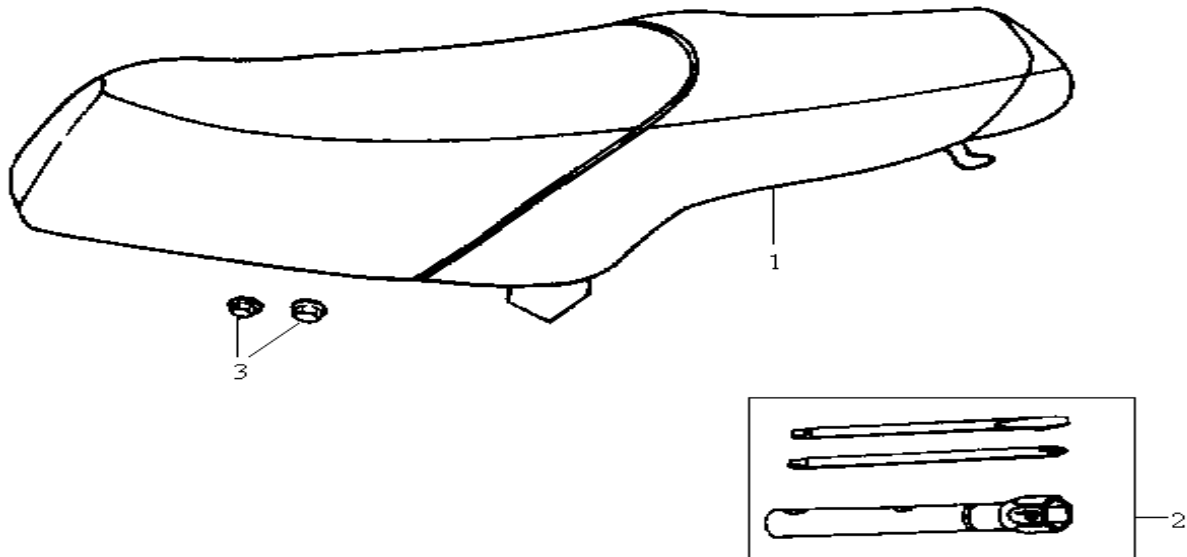

MODEL(S)
BL05W1-6

BLOCK NO. A-1

Beskrivning

Reservdels nummer

A
N
T
A
L

2. FÄLG BAKHJUL ALUMINIUM	07-0702-1			1
3. DÄCK SLANG (130/70-12)	07-0703			1
4. VENTIL DÄCK	07-0602			1
5. RR. BRAKE CAM ASSY	08-3149			1
6. BROMS ARM	08-4510			1
7. FJÄDER BROMSARM	08-4512			1
8. BROMSBACKAR BAK	07-0708			2
9. FJÄDRAR TILL BROMSBACKAR	07-0709			2
11. CENTRUMMUTTER BAK 16mm	07-0711			1
13. CENTRUMBRICKA BAKHJUL	07-0713			1
14. Brake Arm Joint B	95015-32001			1
15. JUST.MUTTER BROMSARM	07-0715			1
16. FÄSTSKRUV BROMSARM mm.	07-0716			1