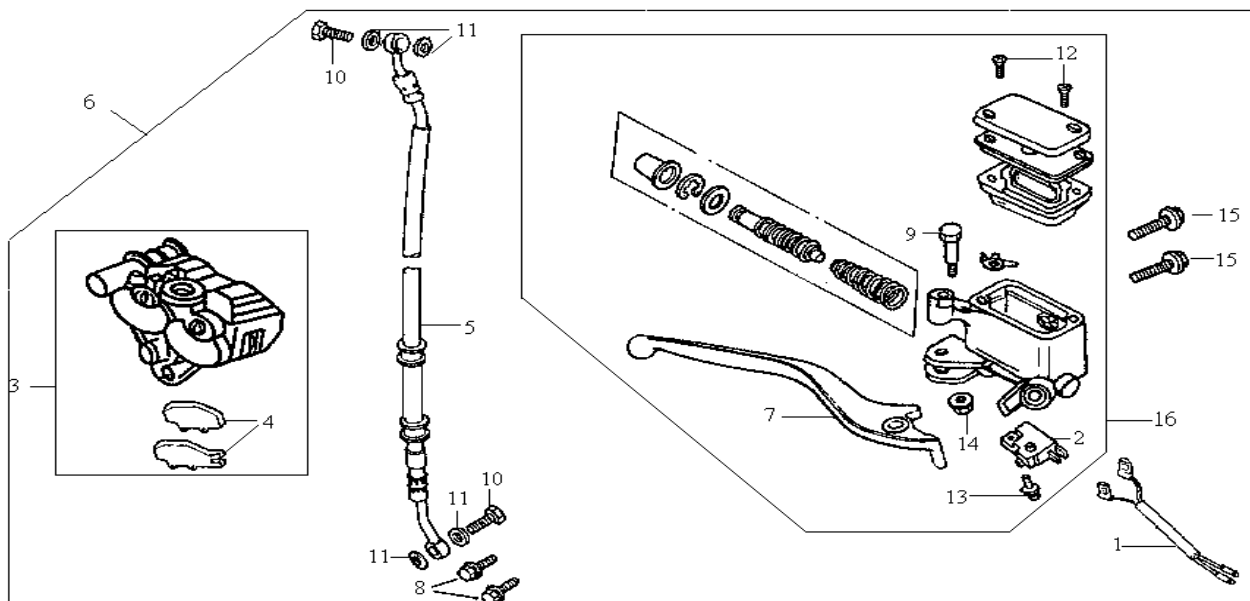

MODEL(S) BL05W1-6				A N T A L
BLOCK NO. A-1	Reservdels nummer			
Beskrivning	Reservdels nummer			
1. KABEL BROMSLJUS FRAM	07-1001-1			1
2. BROMSLJUSKONTAKT FR.	07-1002-1			1
3. BROMSOK FRAM	07-1003-1			1
4. BROMSKLOSSAR FRAM	07-1004			1
5. BROMSSLANG FRAM	07-1005			1
6. FR. BRAKE ASSY	07-2518			1
7. BROMSGREPP FRAMHJUL	07-1007			1
8. FLÄNSBULT 8x32	07-1008			2
9. SKRUV BROMSGREPP FRAM	07-1009			1
10. BANJOBULT 10x22	07-1010			2
11. TÄTNINGSBRICKA 10mm	07-1011			4
12. Flat screw 4x12	08-0314			2
13. WASHER SCREW 4X12	08-3430			1
14. MUTTER 6mm	06-0213			1
15. FLÄNSBULT 6x12	07-1015			2
16. HUVUD CYLINDER FR. BROMS	08-3166			1