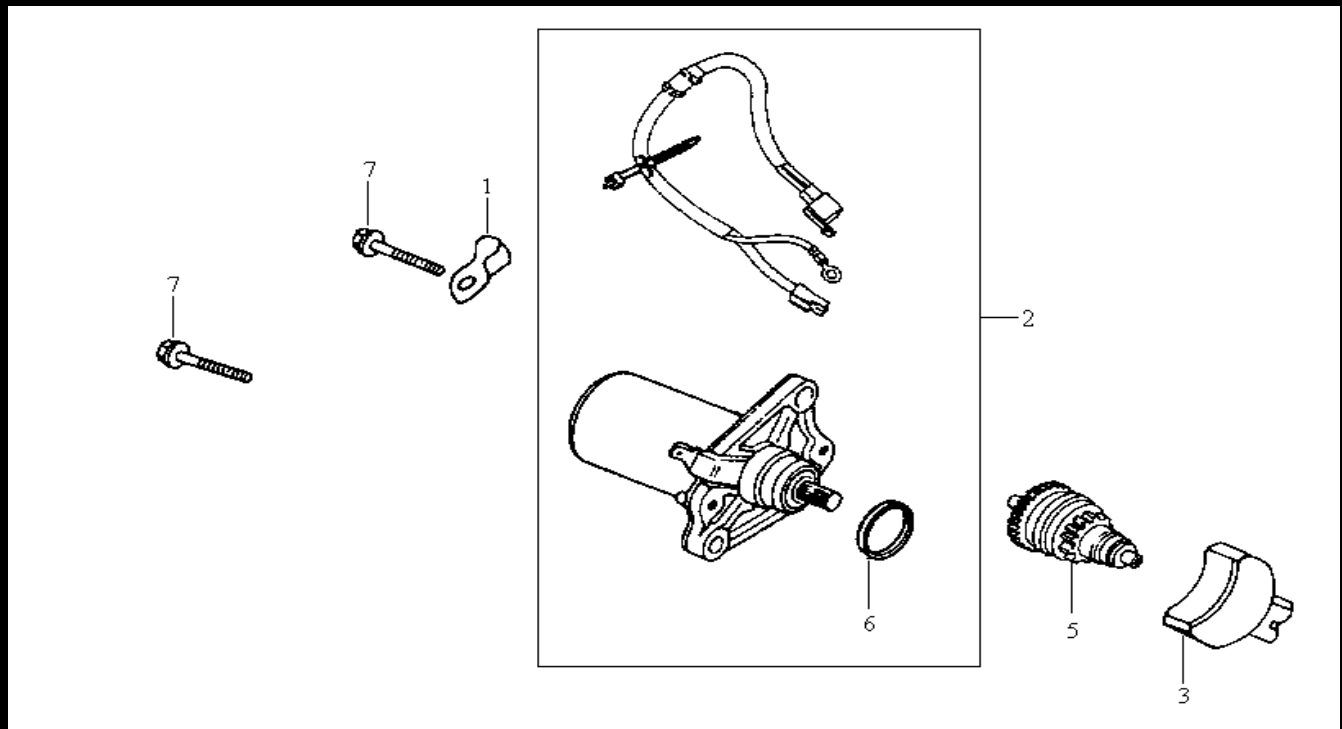

MODEL(S) BL05W1-6				A N N T A
BLOCK NO. A-1				
Beskrivning	Reservdels nummer			
1. KLAMMA KABEL	06-0401			1
2. STARTMOTOR KOMPL	06-0402-1			1
3. HÅLLARE STARTMOTOR	06-0403			1
5. PINJONGDREV STARTMOTOR	06-0405			1
6. O-RING 42.5X2	08-4548			1
7. SKRUV KYLPLÅTAR CYLINDER	06-0103			2