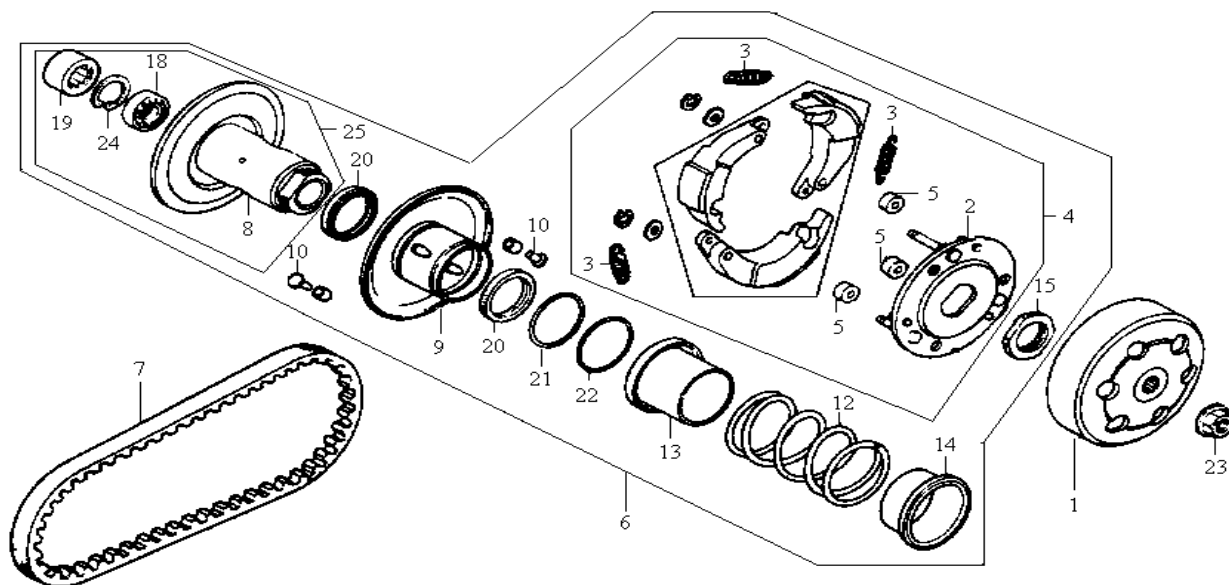

MODEL(S) BL05W1-6				A N T A L
BLOCK NO. A-1	Reservdels nummer			
1. VARIATORTRUMMA BAKRE	06-0701			1
2. KOPPLINGSPLATTA	06-0702-1			1
3. KOPPLINGSFJÄDRAR(3ST)	06-0703			3
4. KOPPLING KOMPL.	06-0702			1
5. GUMMIDISTANS STARTBACKAR	06-0705			1
6. BAKRE VARIATOR KOMPL	06-0706-1			1
7. VARIATORREM	06-0707			1
8. VARIATORHALVA INRE BAK	06-0708			1
9. VARIATORHALVA YTTRE BAK	06-0709-1			1
12. TRYCKFJÄDER VARIATOR BAK	06-0712			1
13. TRYCKFJÄDERHYLSA INRE	06-0713-1			1
14. TRYCKFJÄDERHYLSA YTTRE	06-0714			1
15. SPECIAL MUTTER 28mm VARI.	06-0715			1
18. RADIALLAGER VARIATOR BAK	06-0718			1
19. NÅLLAGRER VARIATOR BAK	06-0719			1
20. SEAL DRIVRN FACE	08-3405			2
21. O-RING VARIATOR BAK 36x1.5	06-0721			1
22. ORING VARIATOR 39.8x2.2	06-0722			1
23. FLÄNSMUTTER 10mm.	06-0305			1
24.LÅSRING VARIATOR BAK	06-0724			1
25. DRIVEN FACE ASS'Y	08-4073			1